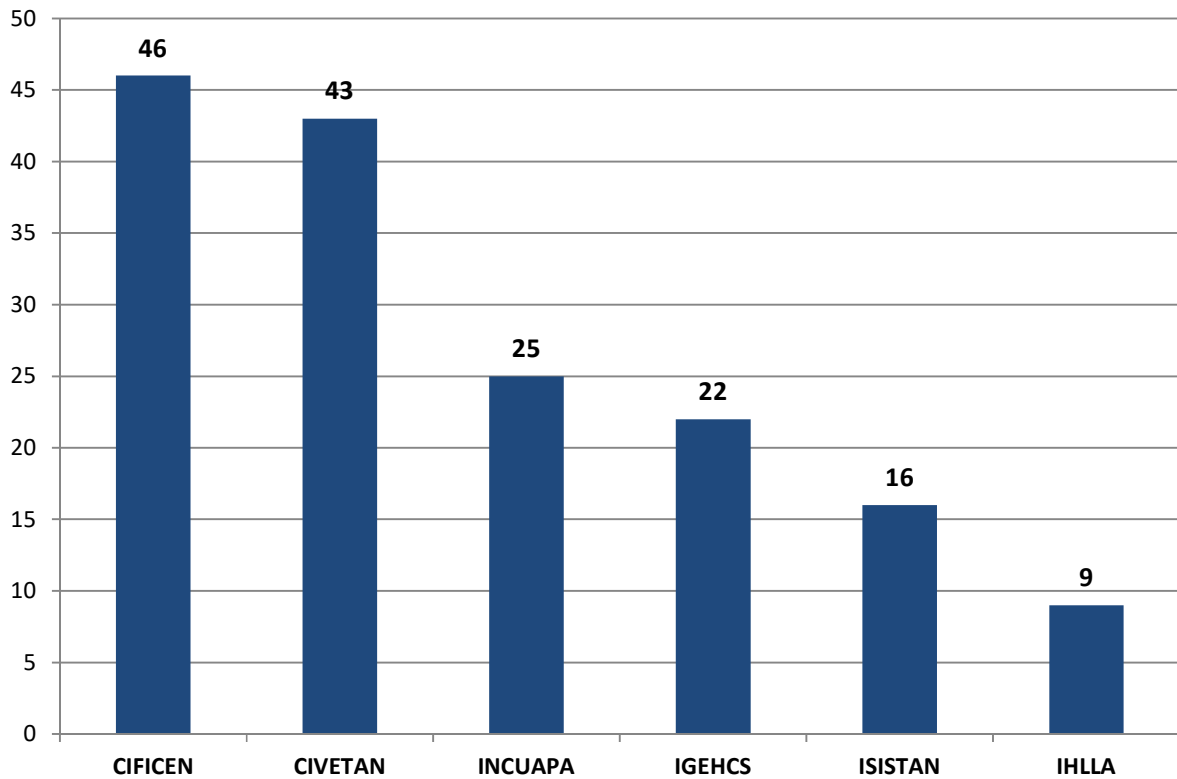

INVESTIGADORES POR UNIDAD EJECUTORA EN CCT - TANDIL

Realizado por la Of. de Información Estratégica en RRHH de CONICET

Unidad Ejecutora	Investigadores
CIFICEN	46
CIVETAN	43
INCUAPA	25
IGEHCS	22
ISISTAN	16
IHLLA	9
Total general	161

(*) Información actualizada a Diciembre de 2023.

Fuente: Base de Datos del CONICET – Gerencia de Recursos Humanos.