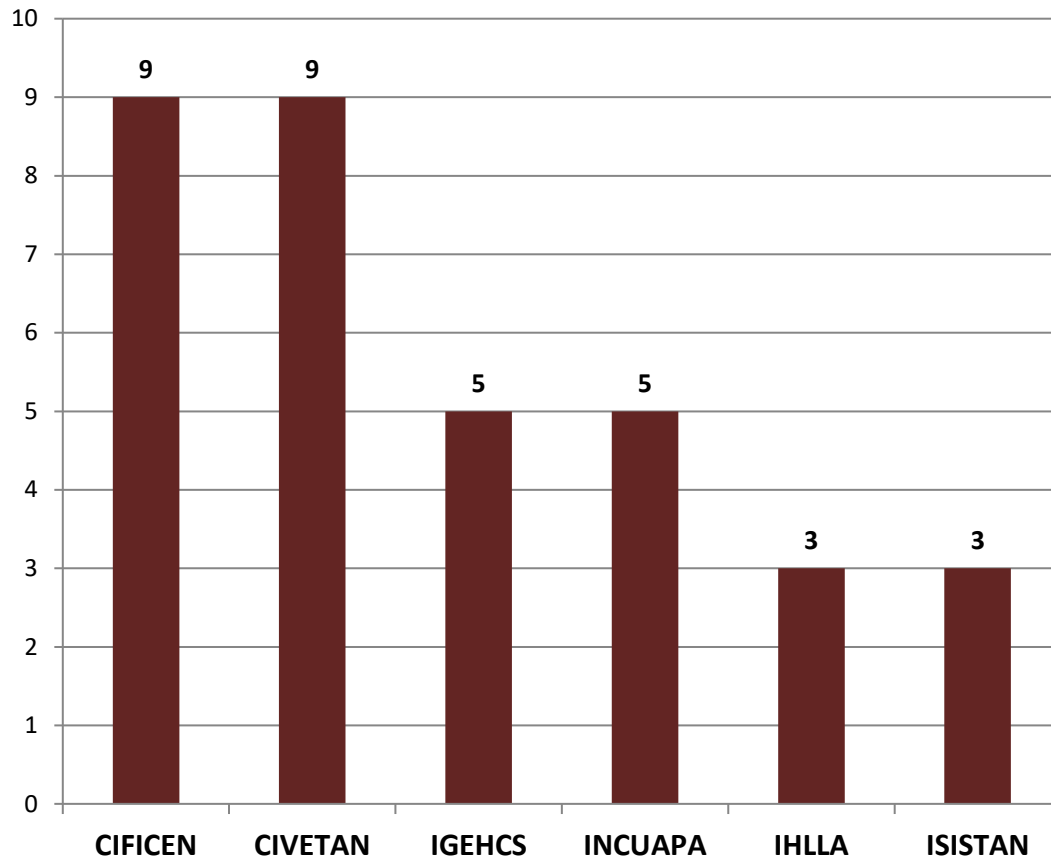

PERSONAL DE APOYO POR UNIDAD EJECUTORA EN CCT - TANDIL

Realizado por la Of. de Información Estratégica en RRHH de CONICET

LUGAR DE TRABAJO	CPA
CIFICEN	9
CIVETAN	9
IGEHCS	5
INCUAPA	5
IHLLA	3
ISISTAN	3
Total	34

(*) Información actualizada a Diciembre de 2022

Fuente: Base de Datos del CONICET – Gerencia de Recursos Humanos.