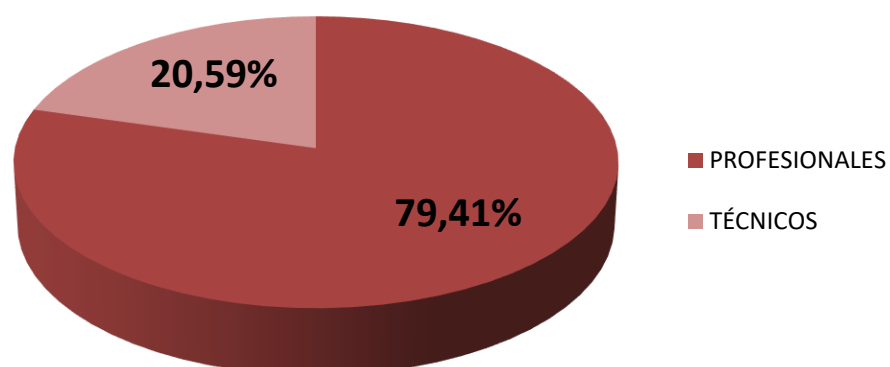

## PERSONAL DE APOYO SEGÚN CATEGORÍA EN CCT - TANDIL

Realizado por la Of. de Información Estratégica en RRHH de CONICET

CATEGORÍA	Total
PROFESIONALES	27
TÉCNICOS	7
<b>Total general</b>	<b>34</b>

**(\*) Información actualizada a Diciembre de 2022**