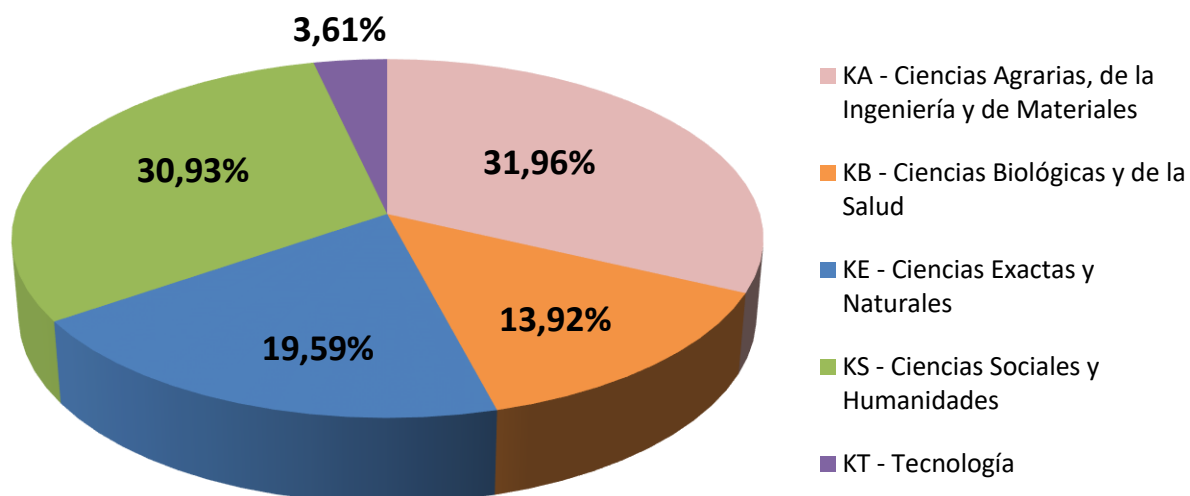

BECARIOS POR GRAN ÁREA DEL CONOCIMIENTO EN CCT - TANDIL

Realizado por la Of. de Información Estratégica en RRHH de CONICET

GRAN AREA	Total
KA - Ciencias Agrarias, de la Ingeniería y de Materiales	62
KB - Ciencias Biológicas y de la Salud	27
KE - Ciencias Exactas y Naturales	38
KS - Ciencias Sociales y Humanidades	60
KT - Tecnología	7
Total general	194