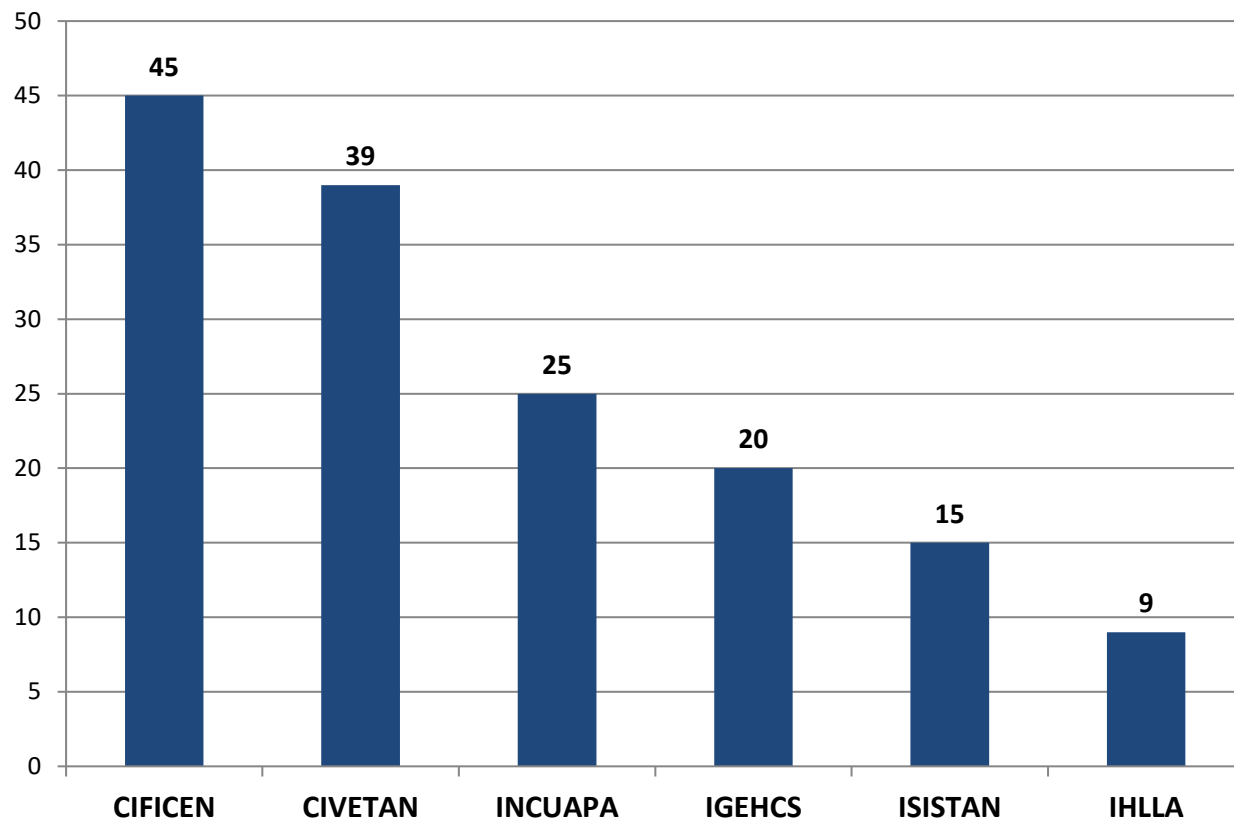

INVESTIGADORES POR UNIDAD EJECUTORA EN CCT - TANDIL

Realizado por la Of. de Información Estratégica en RRHH de CONICET

Unidad Ejecutora	Investigadores
CIFICEN	45
CIVETAN	39
INCUAPA	25
IGEHCS	20
ISISTAN	15
IHLLA	9
Total general	153

(*) Información actualizada a Diciembre de 2022

Fuente: Base de Datos del CONICET – Gerencia de Recursos Humanos.