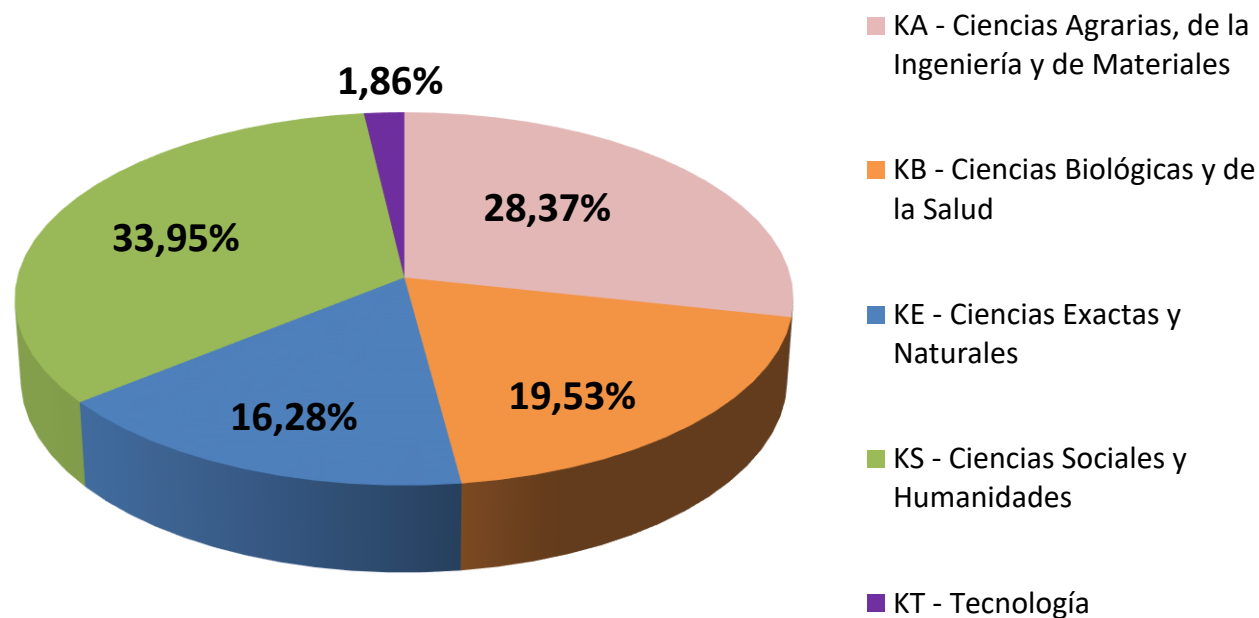

INVESTIGADORES POR GRAN AREA DEL CONOCIMIENTO EN CCT - TANDIL

Realizado por la Of. de Información Estratégica en RRHH de CONICET

Escalafón	Gran Area	Total
INVESTIGADOR	KA - Ciencias Agrarias, de la Ingeniería y de Materiales	61
	KB - Ciencias Biológicas y de la Salud	42
	KE - Ciencias Exactas y Naturales	35
	KS - Ciencias Sociales y Humanidades	73
	KT - Tecnología	4
Total general		215

(*) Información actualizada a Diciembre de 2022

Fuente: Base de Datos del CONICET – Gerencia de Recursos Humanos.