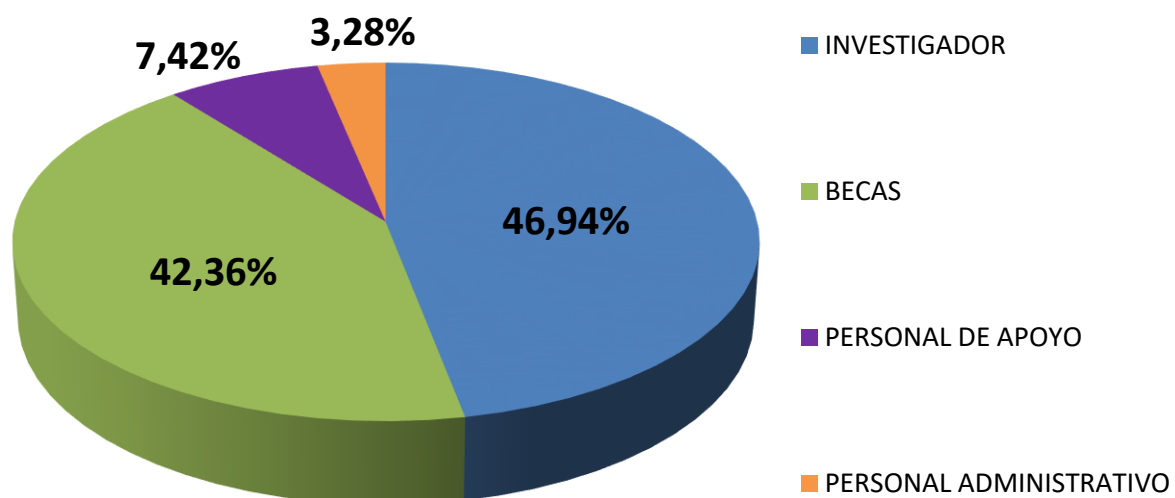

## RECURSOS HUMANOS EN CCT - TANDIL

Realizado por la Of. de Información Estratégica en RRHH de CONICET

RRHH	Total
INVESTIGADOR	215
BECAS	194
PERSONAL DE APOYO	34
PERSONAL ADMINISTRATIVO	15
<b>Total general</b>	<b>458</b>