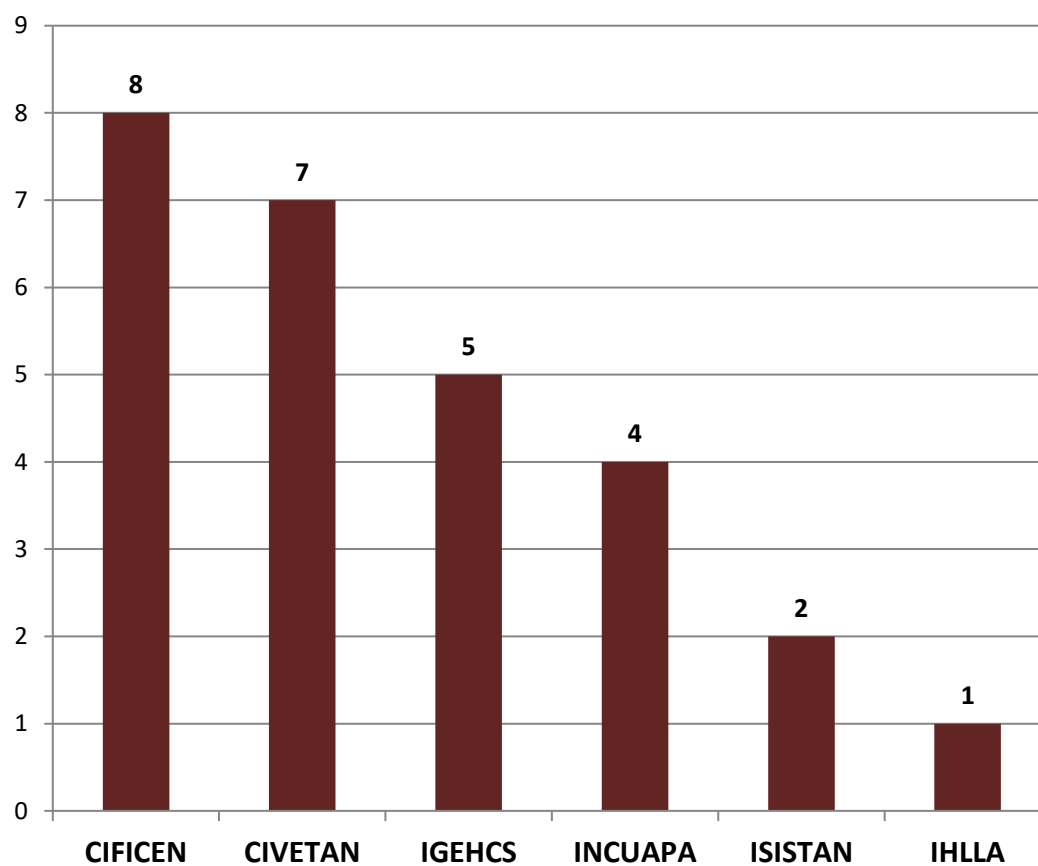

## PERSONAL DE APOYO POR UNIDAD EJECUTORA EN CCT - TANDIL

Realizado por la Of. de Información Estratégica en RRHH de CONICET

LUGAR DE TRABAJO	CPA
CIFICEN	8
CIVETAN	7
IGEHCS	5
INCUAPA	4
ISISTAN	2
IHLLA	1
<b>Total</b>	<b>27</b>

**(\*) Información actualizada a Diciembre de 2021**

Fuente: Base de Datos del CONICET – Gerencia de Recursos Humanos.