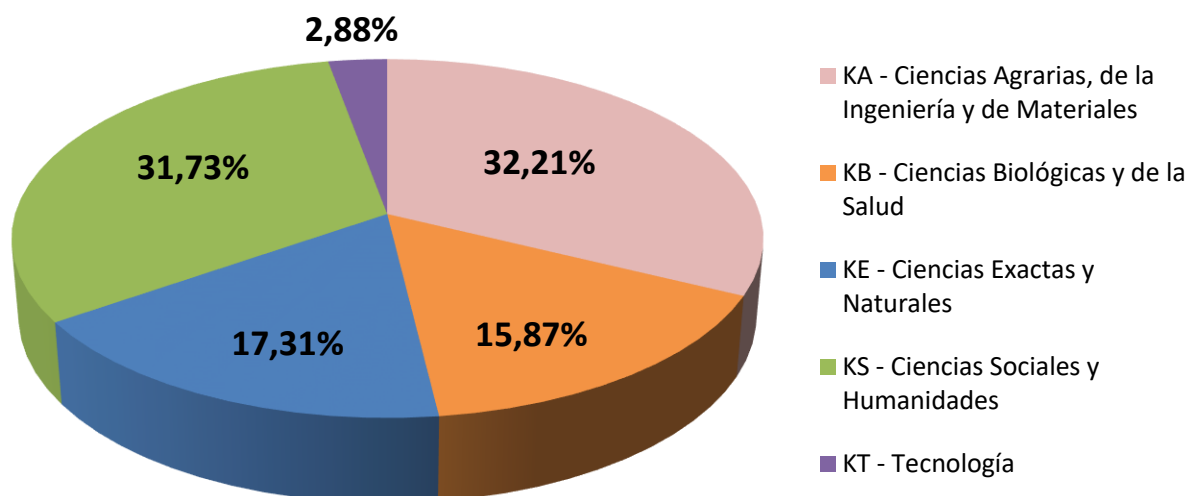

## BECARIOS POR GRAN ÁREA DEL CONOCIMIENTO EN CCT - TANDIL

Realizado por la Of. de Información Estratégica en RRHH de CONICET

GRAN AREA	Total
KA - Ciencias Agrarias, de la Ingeniería y de Materiales	67
KB - Ciencias Biológicas y de la Salud	33
KE - Ciencias Exactas y Naturales	36
KS - Ciencias Sociales y Humanidades	66
KT - Tecnología	6
<b>Total general</b>	<b>208</b>

**(\*) Información actualizada a Diciembre de 2021**

Fuente: Base de Datos del CONICET – Gerencia de Recursos Humanos.