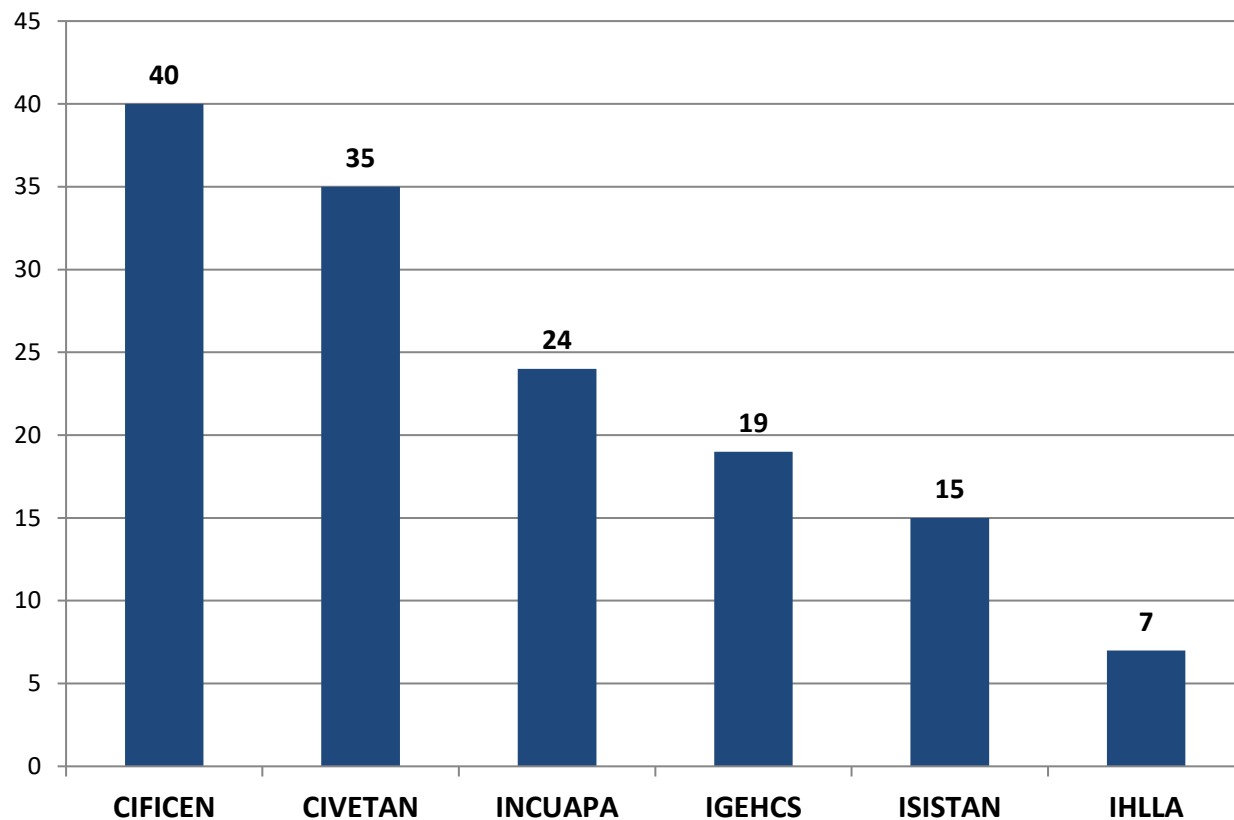

## INVESTIGADORES POR UNIDAD EJECUTORA EN CCT - TANDIL

Realizado por la Of. de Información Estratégica en RRHH de CONICET

Unidad Ejecutora	Investigadores
CIFICEN	40
CIVETAN	35
INCUAPA	24
IGEHCS	19
ISISTAN	15
IHLLA	7
<b>Total general</b>	<b>140</b>

**(\*) Información actualizada a Diciembre de 2021**

Fuente: Base de Datos del CONICET – Gerencia de Recursos Humanos.