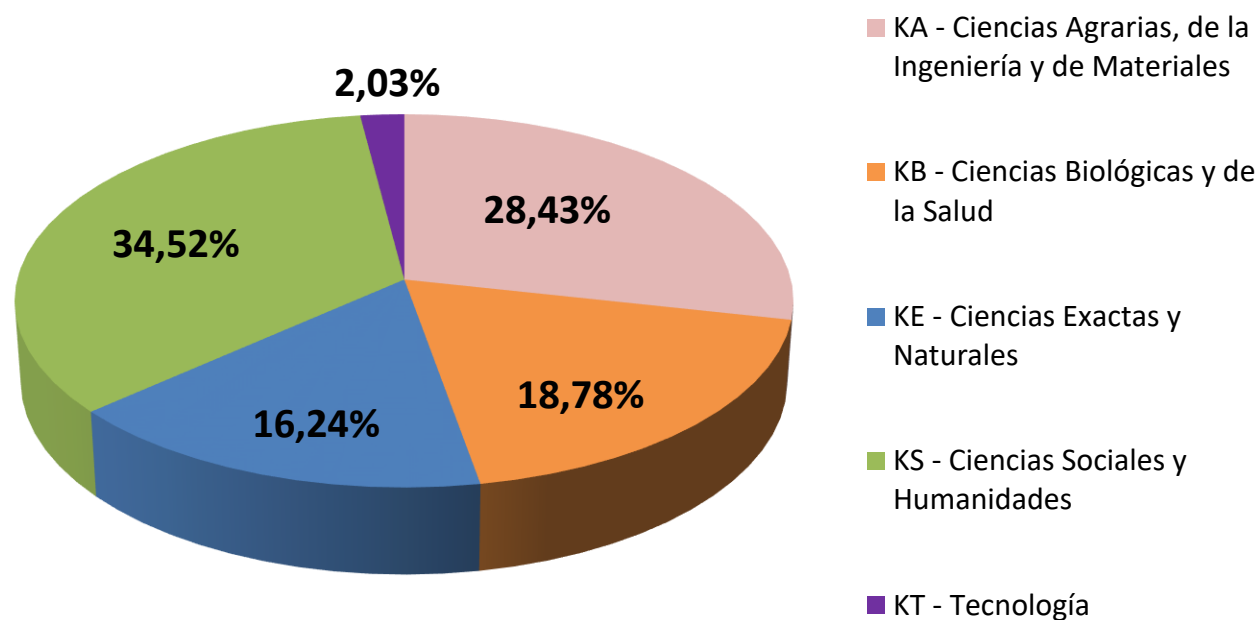

INVESTIGADORES POR GRAN AREA DEL CONOCIMIENTO EN CCT - TANDIL

Realizado por la Of. de Información Estratégica en RRHH de CONICET

Escalafón	Gran Area	Total
INVESTIGADOR	KA - Ciencias Agrarias, de la Ingeniería y de Materiales	56
	KB - Ciencias Biológicas y de la Salud	37
	KE - Ciencias Exactas y Naturales	32
	KS - Ciencias Sociales y Humanidades	68
	KT - Tecnología	4
Total general		197

(*) Información actualizada a Diciembre de 2021

Fuente: Base de Datos del CONICET – Gerencia de Recursos Humanos.