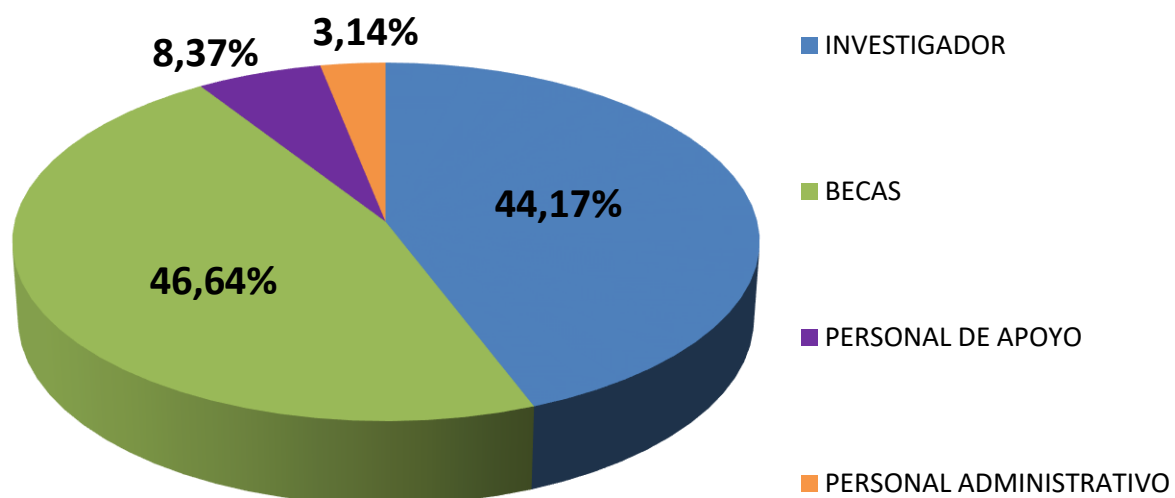

## RECURSOS HUMANOS EN CCT - TANDIL

Realizado por la Of. de Información Estratégica en RRHH de CONICET

RRHH	Total
INVESTIGADOR	197
BECAS	208
PERSONAL DE APOYO	27
PERSONAL ADMINISTRATIVO	14
<b>Total general</b>	<b>446</b>