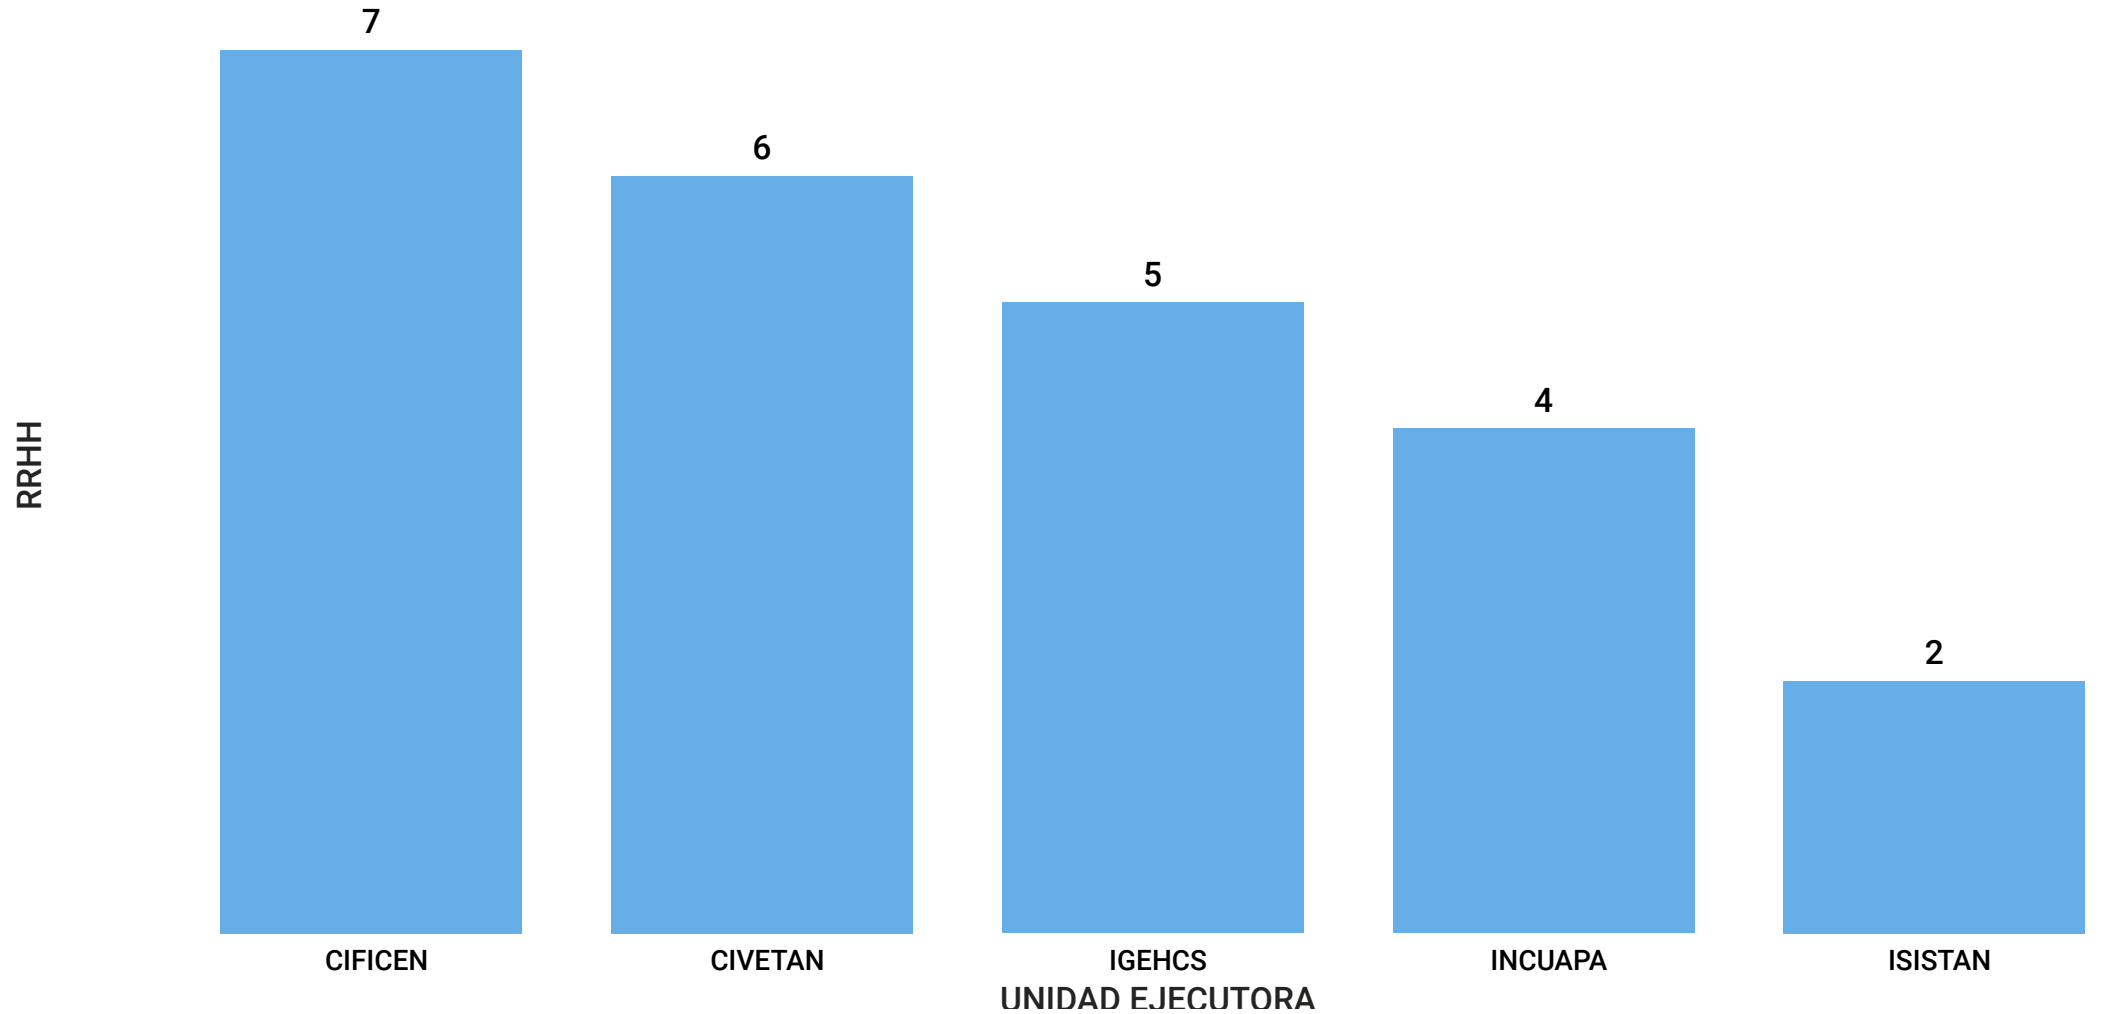

PERSONAL DE APOYO POR UE: CCT-TANDIL

UE	TOTAL
CIFICEN	7
CIVETAN	6
IGEHCS	5
INCUAPA	4
ISISTAN	2
Total	24

Realizado por la Oficina de Información Estratégica en RRHH de CONICET - Gerencia de Recursos Humanos