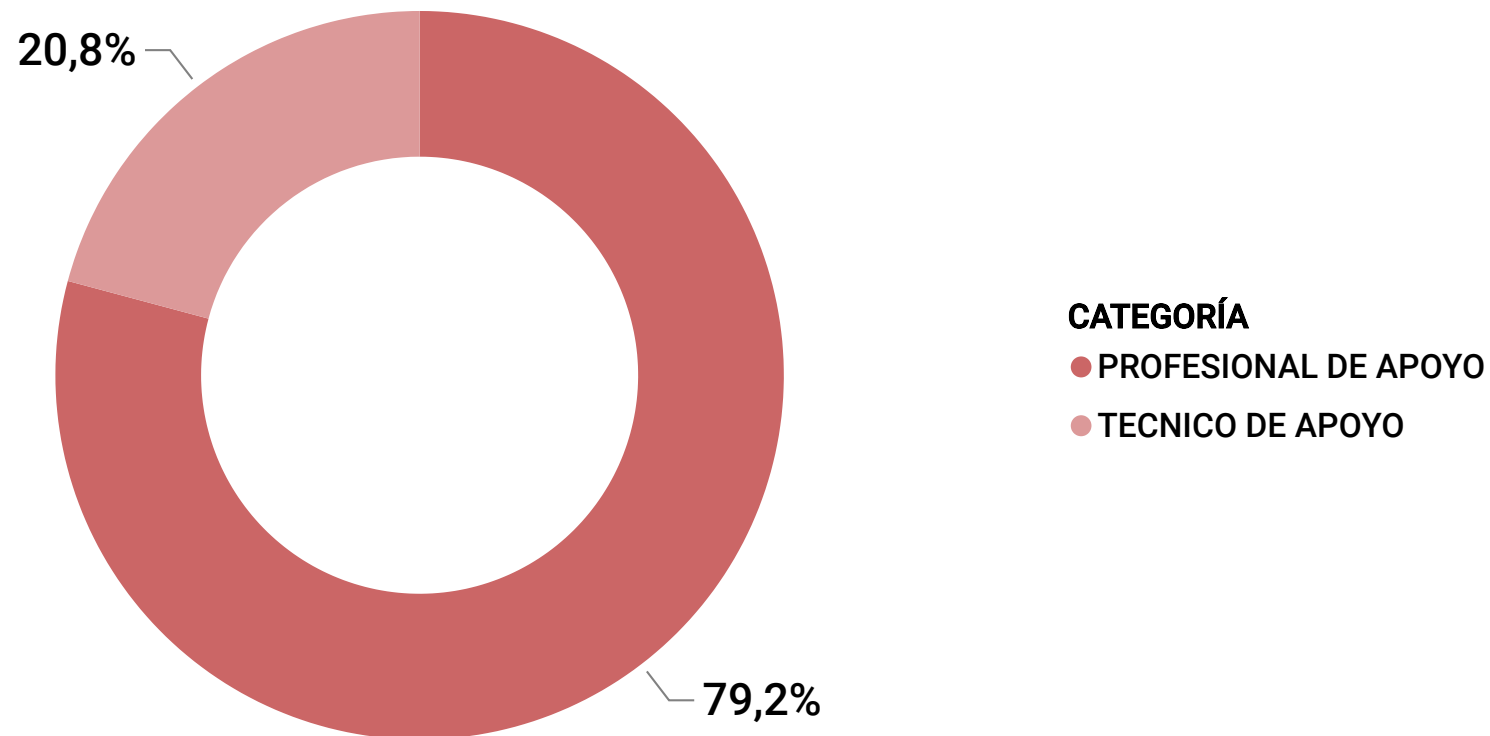

PERSONAL DE APOYO POR CATEGORÍA: CCT-TANDIL

CATEGORÍA	TOTAL
PROFESIONAL DE APOYO	19
TECNICO DE APOYO	5
Total	24

Realizado por la Oficina de Información Estratégica en RRHH de CONICET - Gerencia de Recursos Humanos