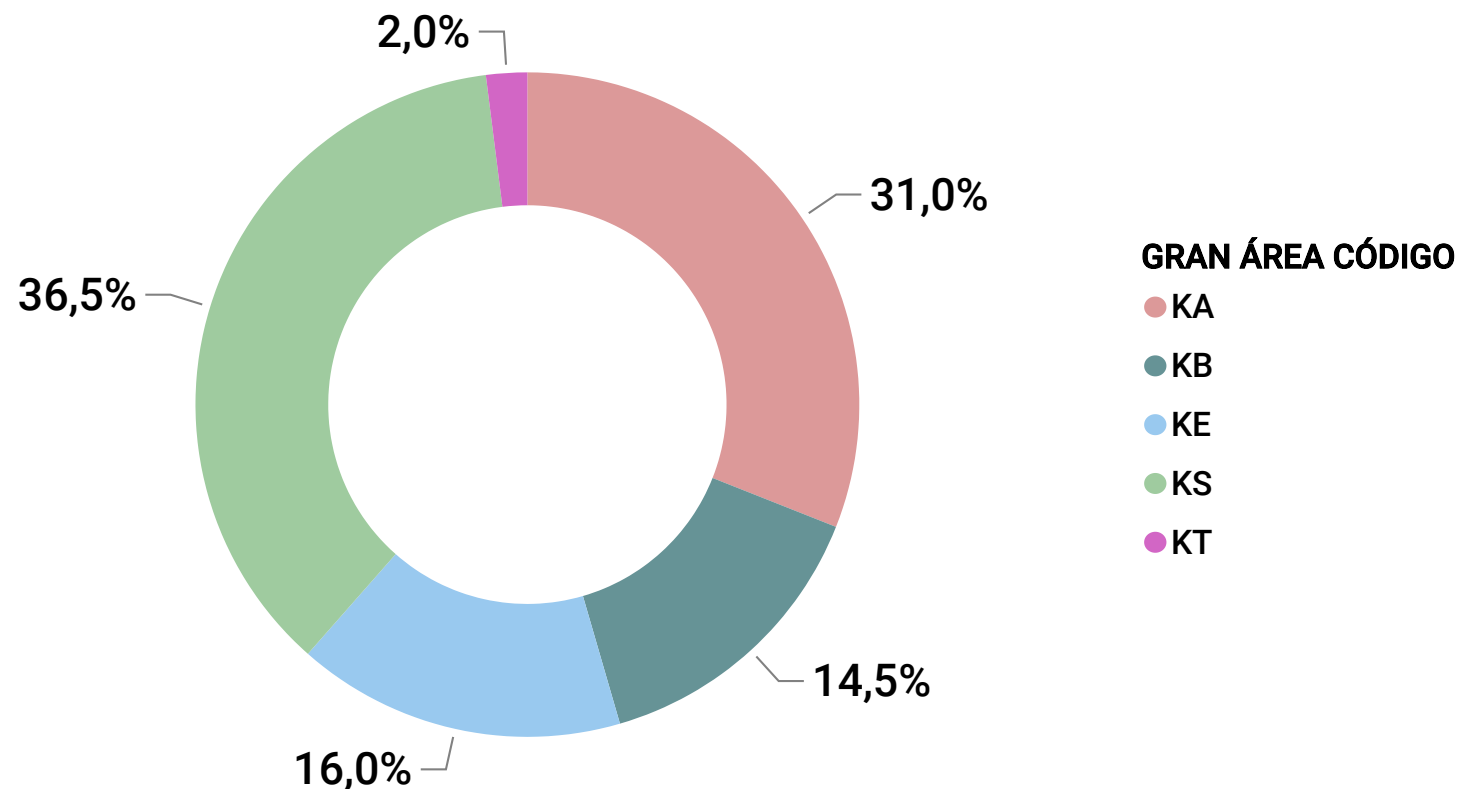

BECARIOS POR GRAN ÁREA: CCT-TANDIL

GRAN ÁREA	TOTAL
Ciencias Agrarias, de la Ingeniería y de Materiales	62
Ciencias Biológicas y de la Salud	29
Ciencias Exactas y Naturales	32
Ciencias Sociales y Humanidades	73
Tecnología	4
Total	200