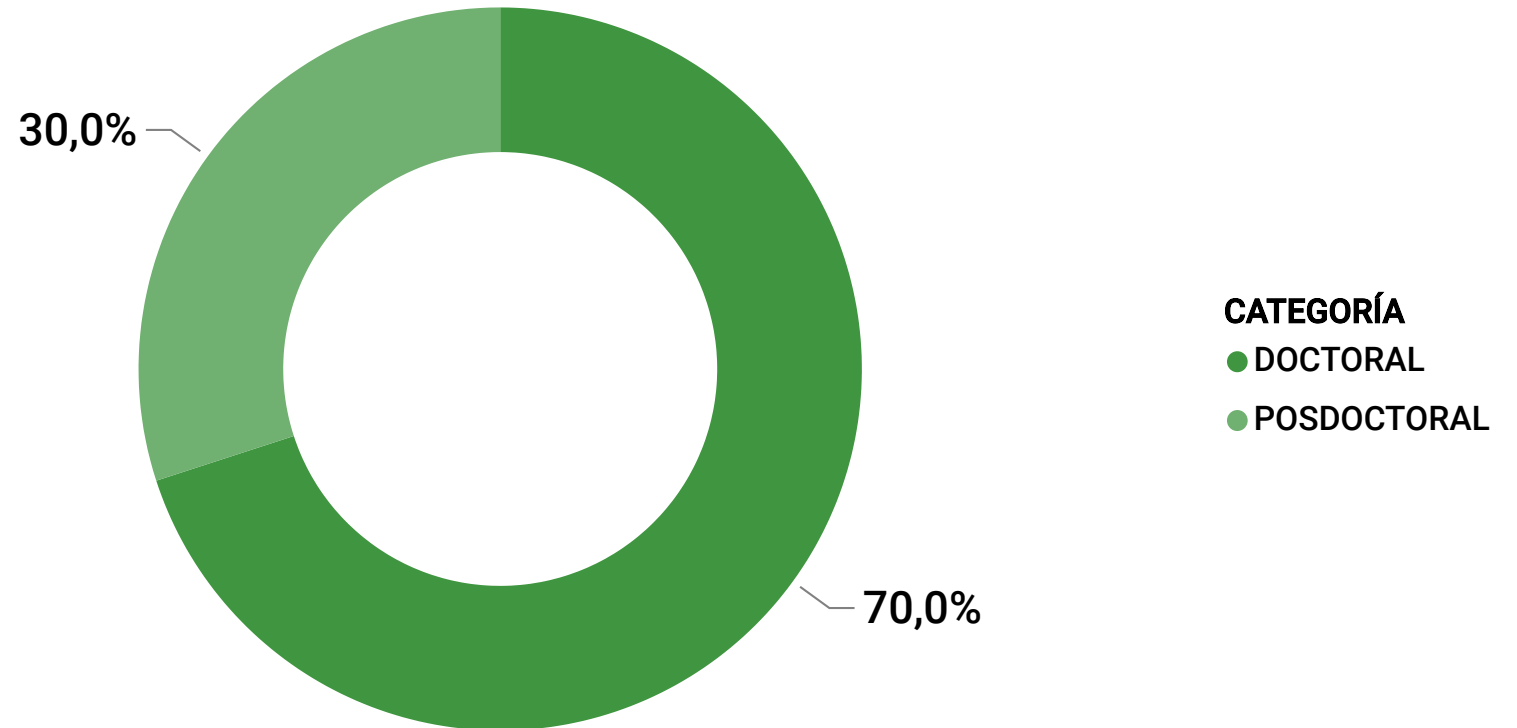

BECARIOS POR CATEGORÍA: CCT-TANDIL

CATEGORÍA	TOTAL
DOCTORAL	140
POSDOCTORAL	60
Total	200

Realizado por la Oficina de Información Estratégica en RRHH de CONICET - Gerencia de Recursos Humanos

(* Información actualizada a Diciembre de 2020

Fuente: Base de Datos del CONICET – Gerencia de Recursos Humanos.