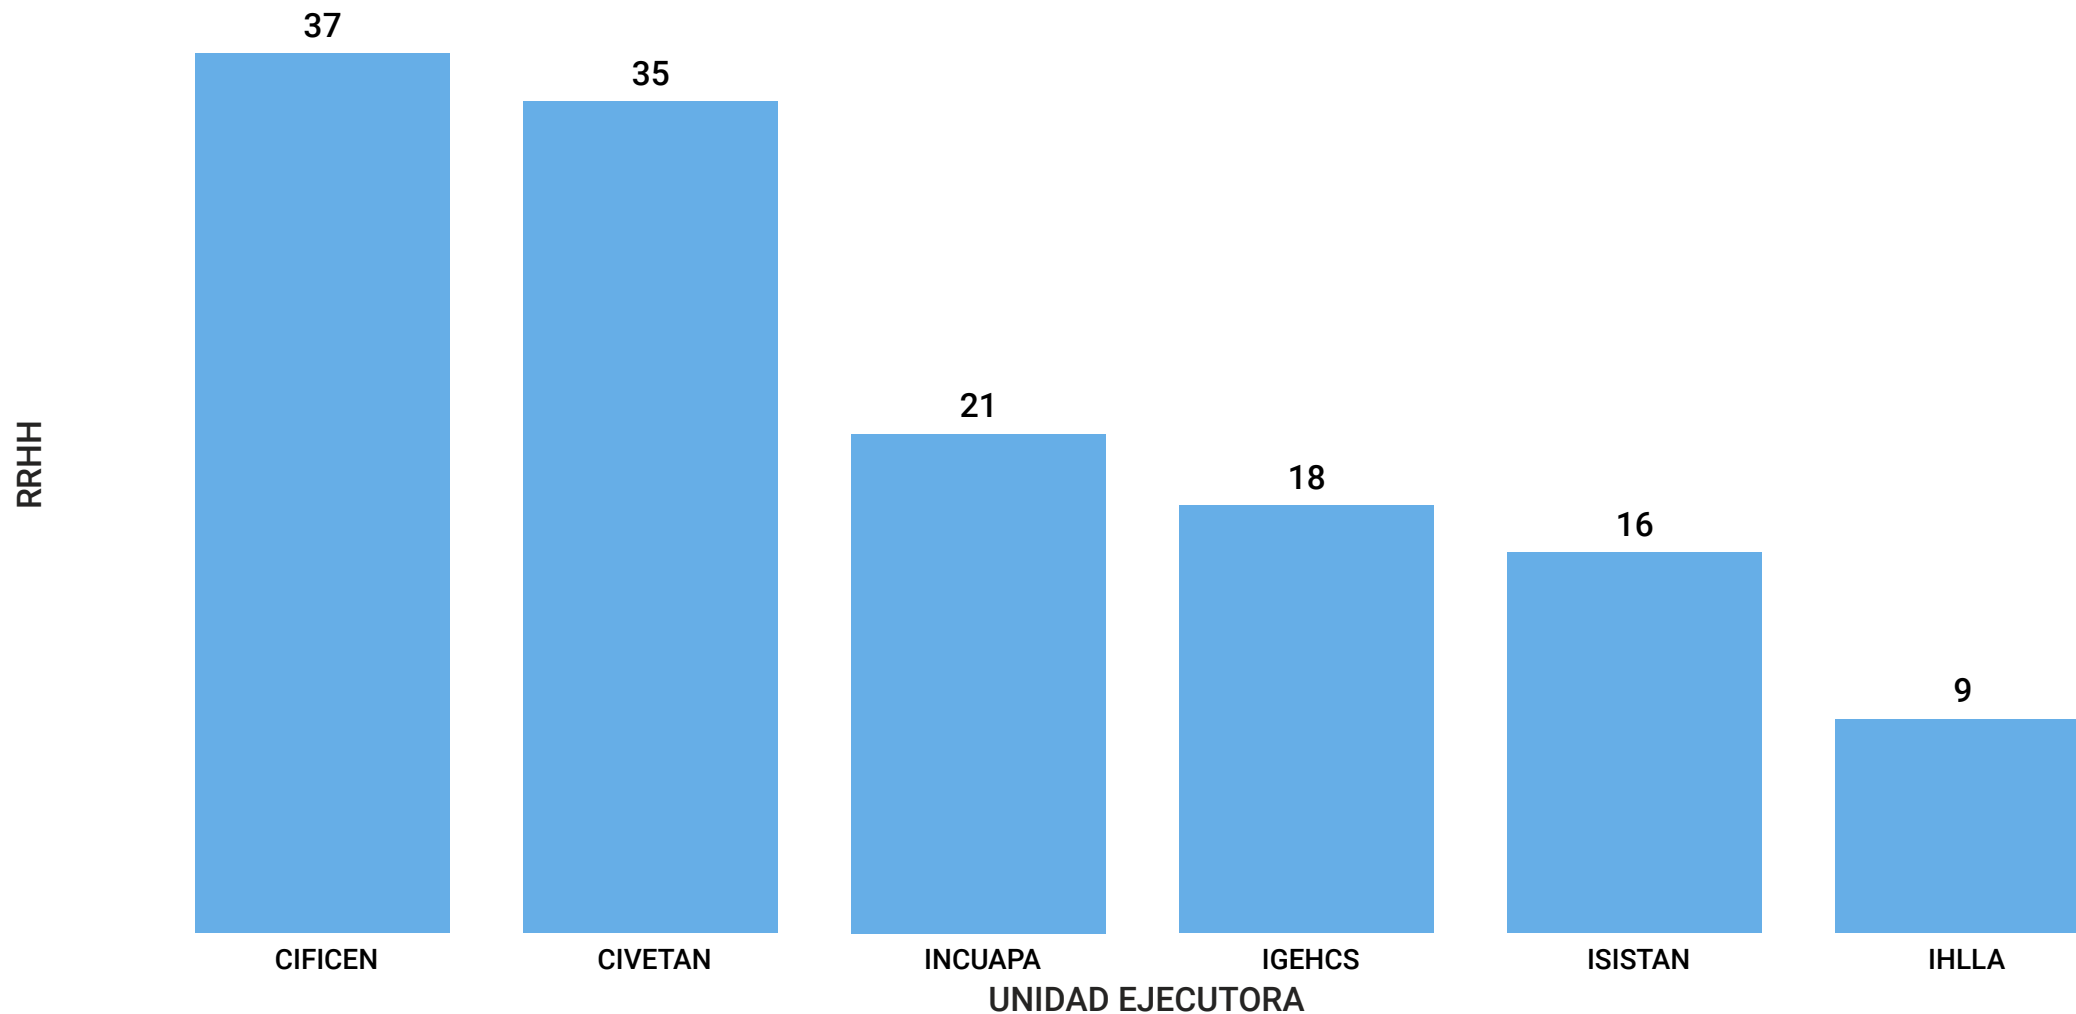

INVESTIGADORES POR UE: CCT-TANDIL

UE	TOTAL
CIFICEN	37
CIVETAN	35
INCUAPA	21
IGEHCS	18
ISISTAN	16
IHLLA	9
Total	136

Realizado por la Oficina de Información Estratégica en RRHH de CONICET - Gerencia de Recursos Humanos