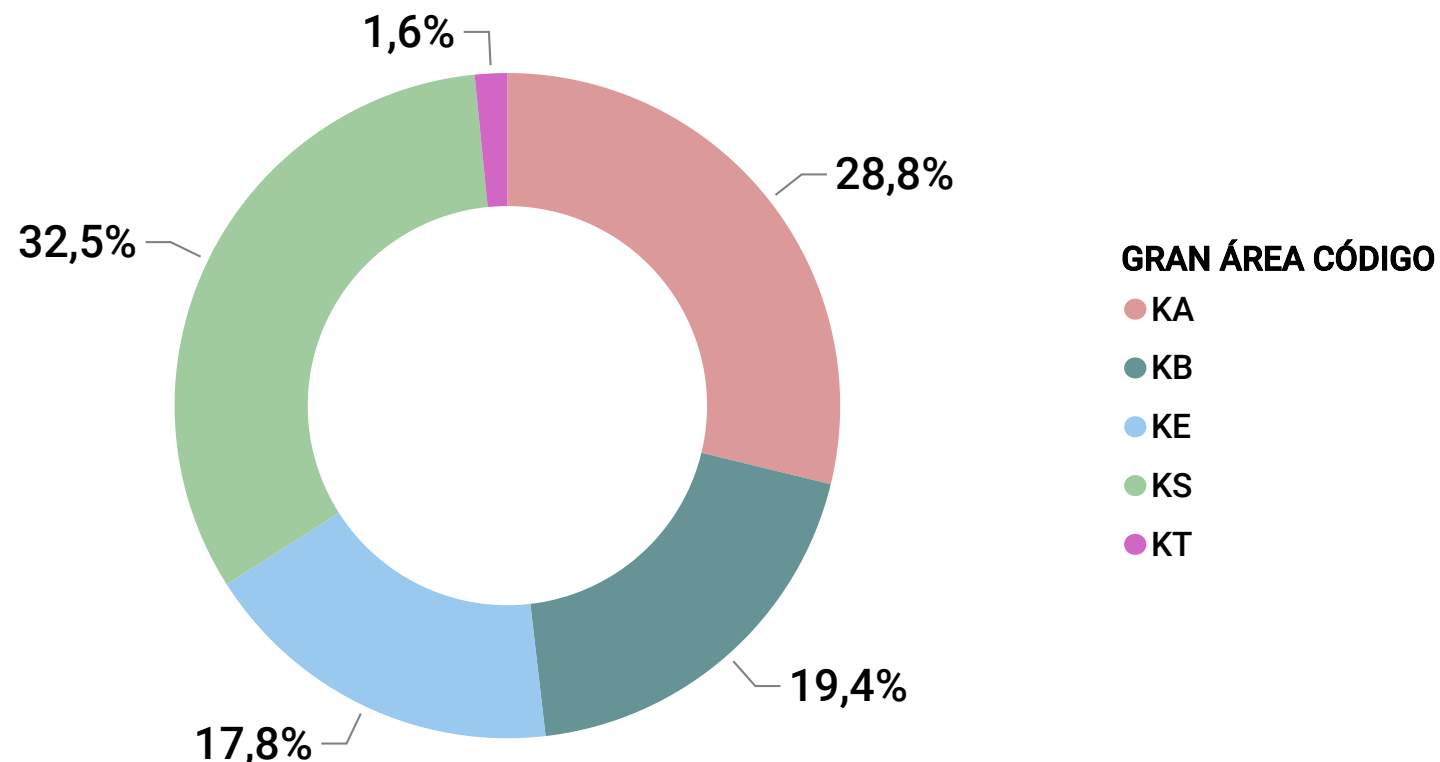

# INVESTIGADORES POR GRAN ÁREA: CCT-TANDIL

GRAN ÁREA	TOTAL
Ciencias Agrarias, de la Ingeniería y de Materiales	55
Ciencias Biológicas y de la Salud	37
Ciencias Exactas y Naturales	34
Ciencias Sociales y Humanidades	62
Tecnología	3
<b>Total</b>	<b>191</b>