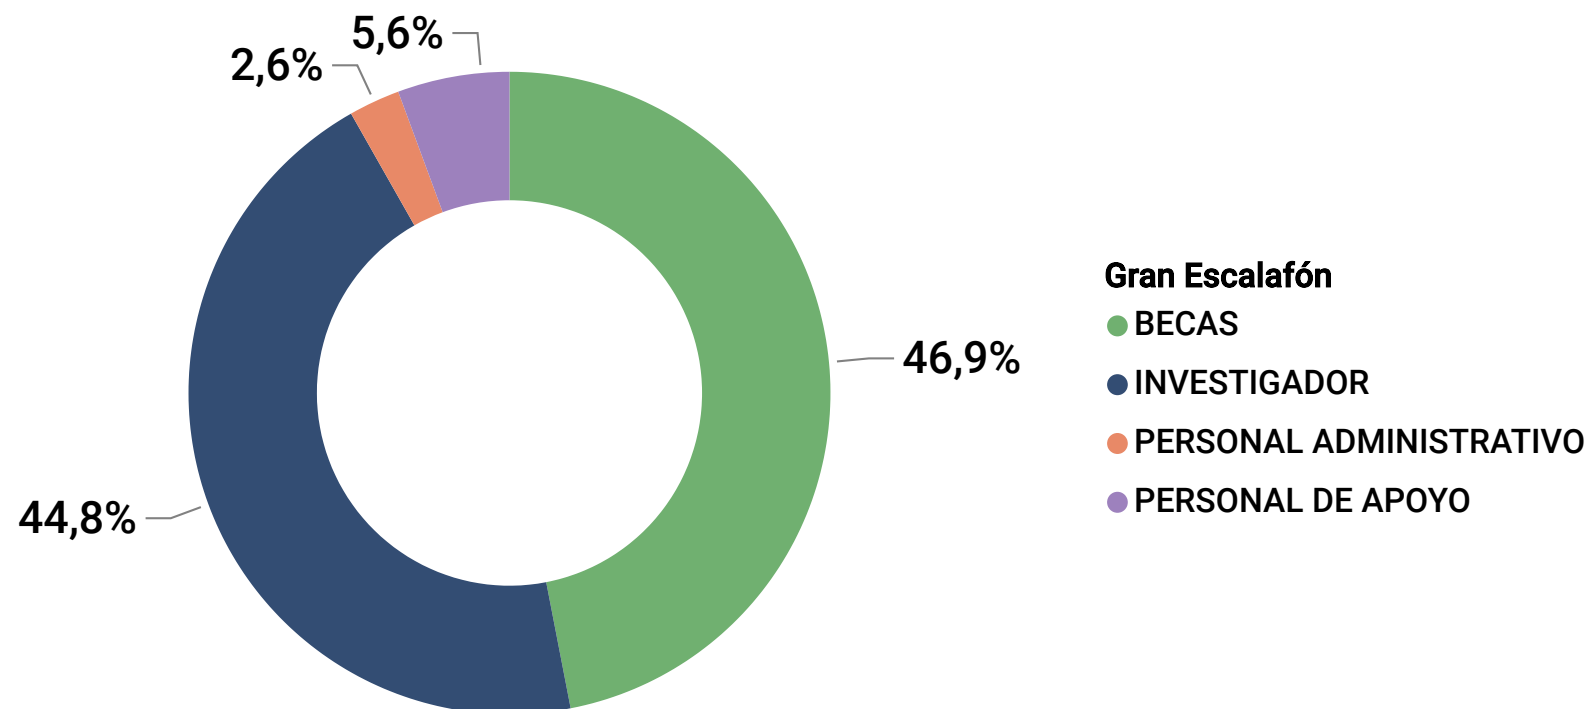

RECURSOS HUMANOS EN: CCT-TANDIL

Gran Escalafón	TOTAL
BECAS	200
INVESTIGADOR	191
PERSONAL DE APOYO	24
PERSONAL ADMINISTRATIVO	11
Total	426

Realizado por la Oficina de Información Estratégica en RRHH de CONICET - Gerencia de Recursos Humanos