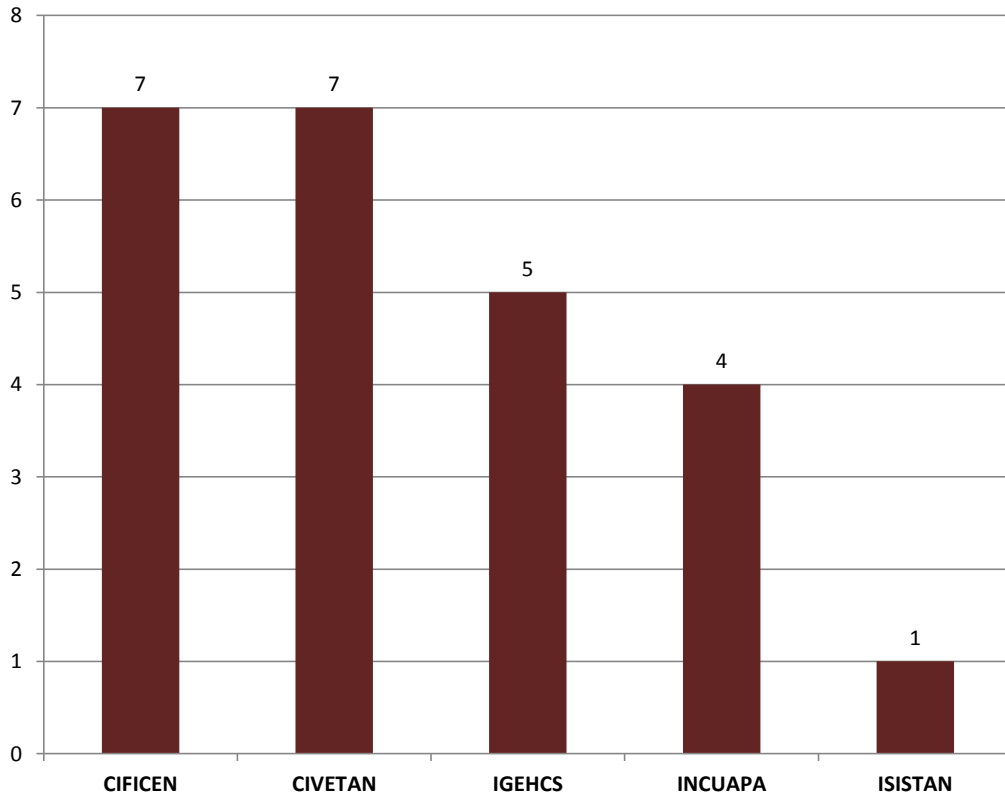

PERSONAL DE APOYO POR UNIDAD EJECUTORA EN CCT- TANDIL

Realizado por la Of. de Información Estratégica en RRHH de CONICET

LUGAR DE TRABAJO	CPA
CIFICEN	7
CIVETAN	7
IGEHCS	5
INCUAPA	4
ISISTAN	1
Total general	24

(*) Información actualizada a Diciembre de 2019

Fuente: Base de Datos del CONICET – Gerencia de Recursos Humanos.