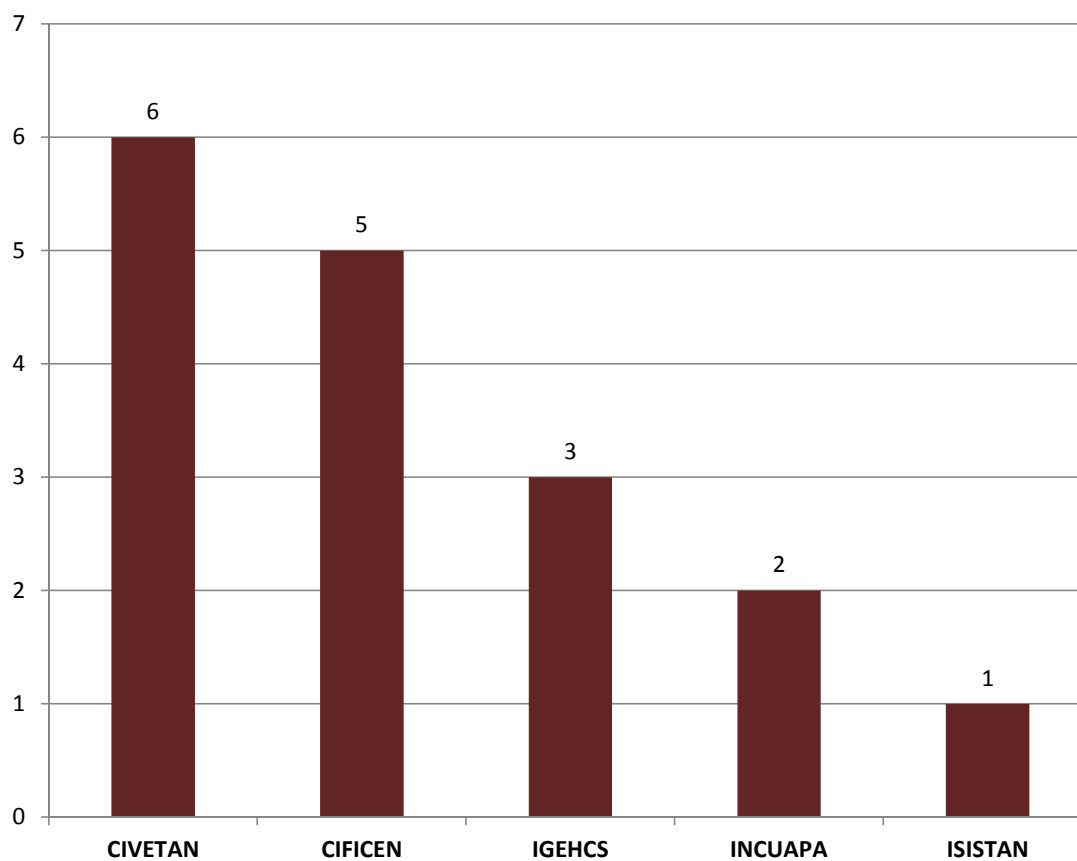

## **PERSONAL DE APOYO POR UNIDAD EJECUTORA EN CCT- TANDIL**

Realizado por la Of. de Información Estratégica en RRHH de CONICET

LUGAR DE TRABAJO	CPA
CIVETAN	6
CIFICEN	5
IGEHCS	3
INCUAPA	2
ISISTAN	1
<b>Total general</b>	<b>17</b>

(\*) Información actualizada a Diciembre de 2018

Fuente: Base de Datos del CONICET – Gerencia de Recursos Humanos.