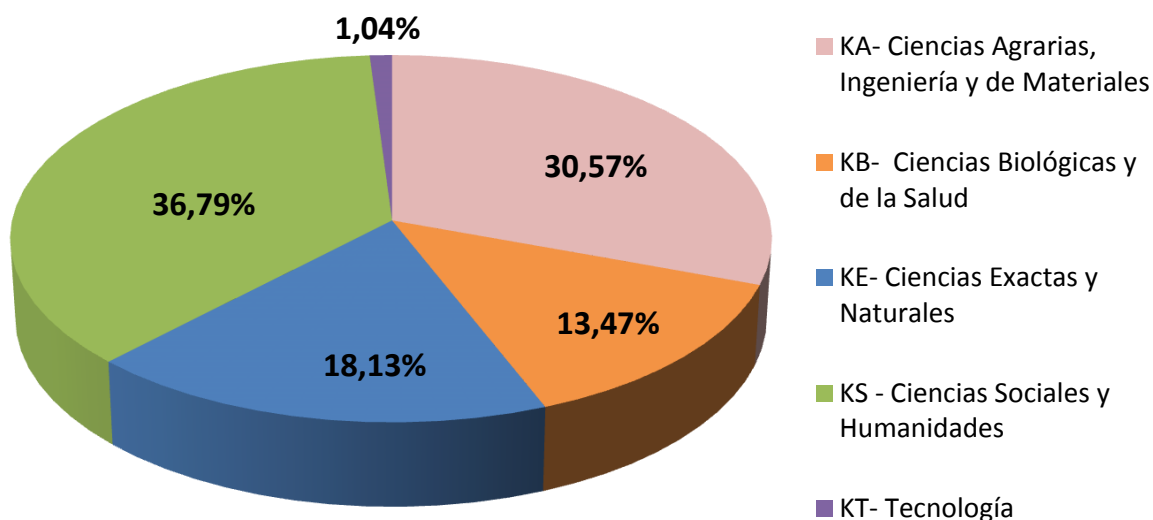

BECARIOS POR GRAN ÁREA DEL CONOCIMIENTO EN CCT- TANDIL

Realizado por la Of. de Información Estratégica en RRHH de CONICET

GRAN AREA	Total
KA- Ciencias Agrarias, Ingeniería y de Materiales	59
KB- Ciencias Biológicas y de la Salud	26
KE- Ciencias Exactas y Naturales	35
KS - Ciencias Sociales y Humanidades	71
KT- Tecnología	2
Total general	193