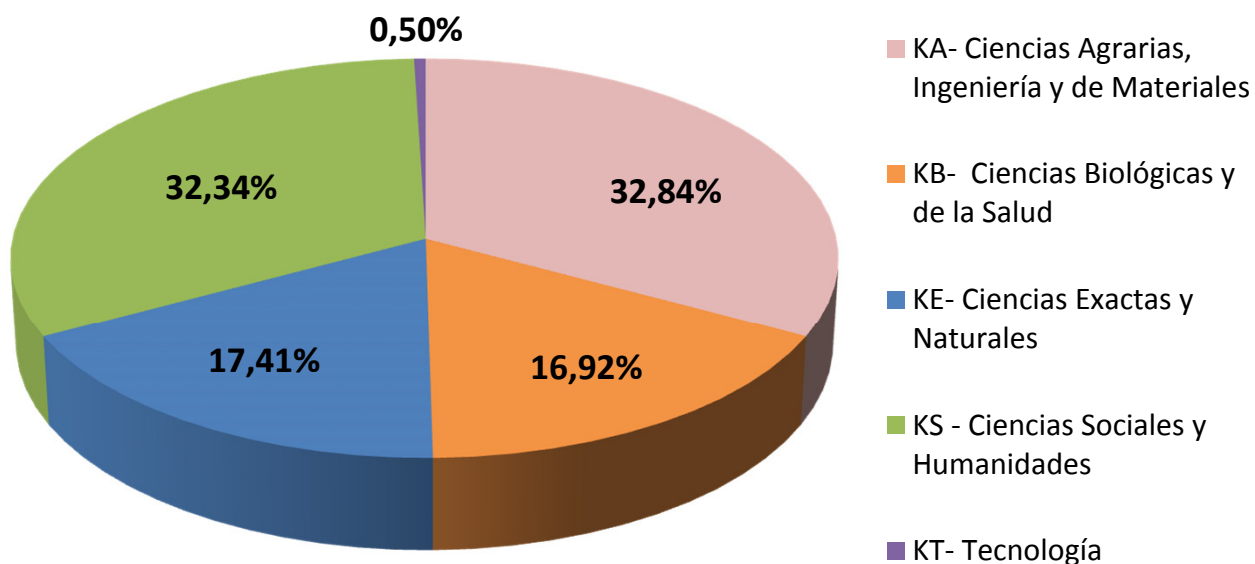

## **BECARIOS POR GRAN ÁREA DEL CONOCIMIENTO EN CCT- TANDIL**

Realizado por la Of. de Información Estratégica en RRHH de CONICET

GRAN AREA	Total
KA- Ciencias Agrarias, Ingeniería y de Materiales	66
KB- Ciencias Biológicas y de la Salud	34
KE- Ciencias Exactas y Naturales	35
KS - Ciencias Sociales y Humanidades	65
KT- Tecnología	1
<b>Total general</b>	<b>201</b>

(\*) Información actualizada a Diciembre de 2018

Fuente: Base de Datos del CONICET – Gerencia de Recursos Humanos.