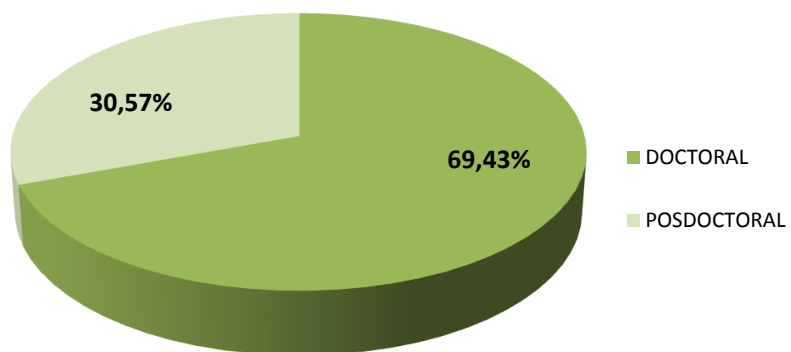

BECARIOS SEGÚN TIPO DE BECA EN CCT- TANDIL

Realizado por la Of. de Información Estratégica en RRHH de CONICET

BECAS	Total
DOCTORAL	134
POSDOCTORAL	59
Total general	193

(*) Información actualizada a Diciembre de 2019