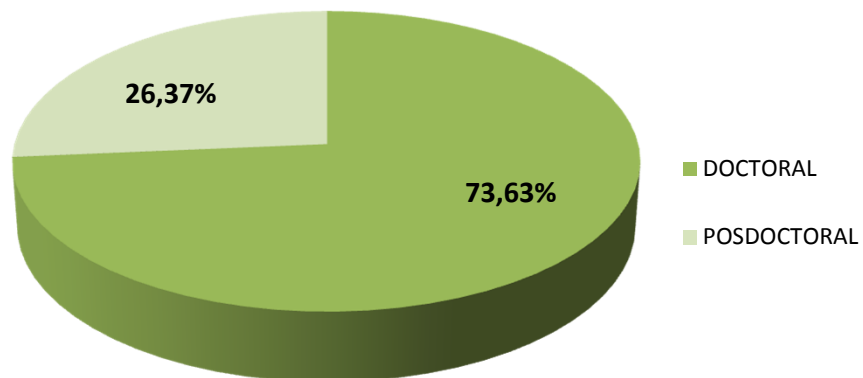

BECARIOS SEGÚN TIPO DE BECA EN CCT- TANDIL

Realizado por la Of. de Información Estratégica en RRHH de CONICET

BECAS	Total
DOCTORAL	148
POSDOCTORAL	53
Total general	201

(*) Información actualizada a Diciembre de 2018