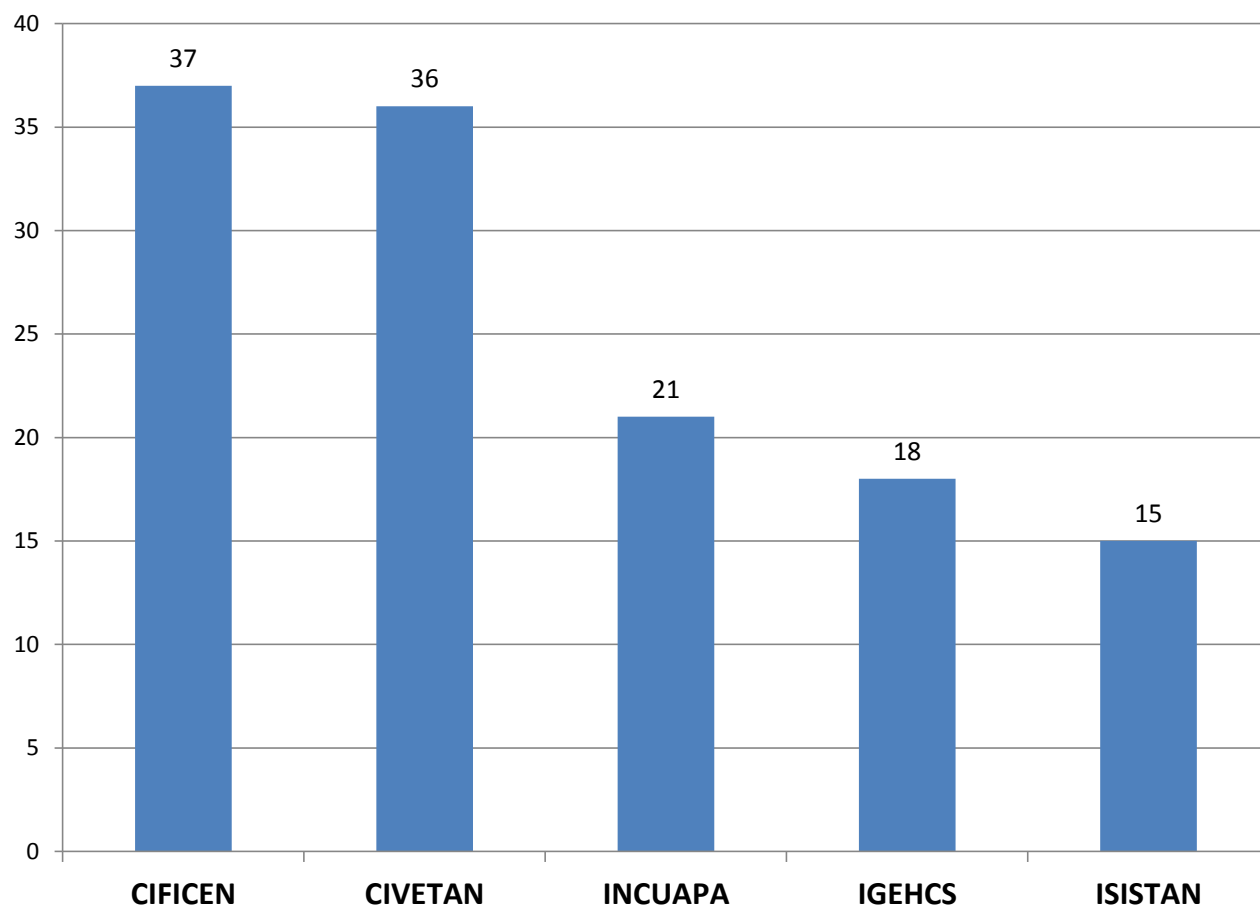

INVESTIGADORES POR UNIDAD EJECUTORA EN CCT-TANDIL

Realizado por la Of. de Información Estratégica en RRHH de CONICET

UE	Investigadores
CIFICEN	37
CIVETAN	36
INCUAPA	21
IGEHCS	18
ISISTAN	15
Total general	127

(*) Información actualizada a Diciembre de 2019

Fuente: Base de Datos del CONICET – Gerencia de Recursos Humanos.