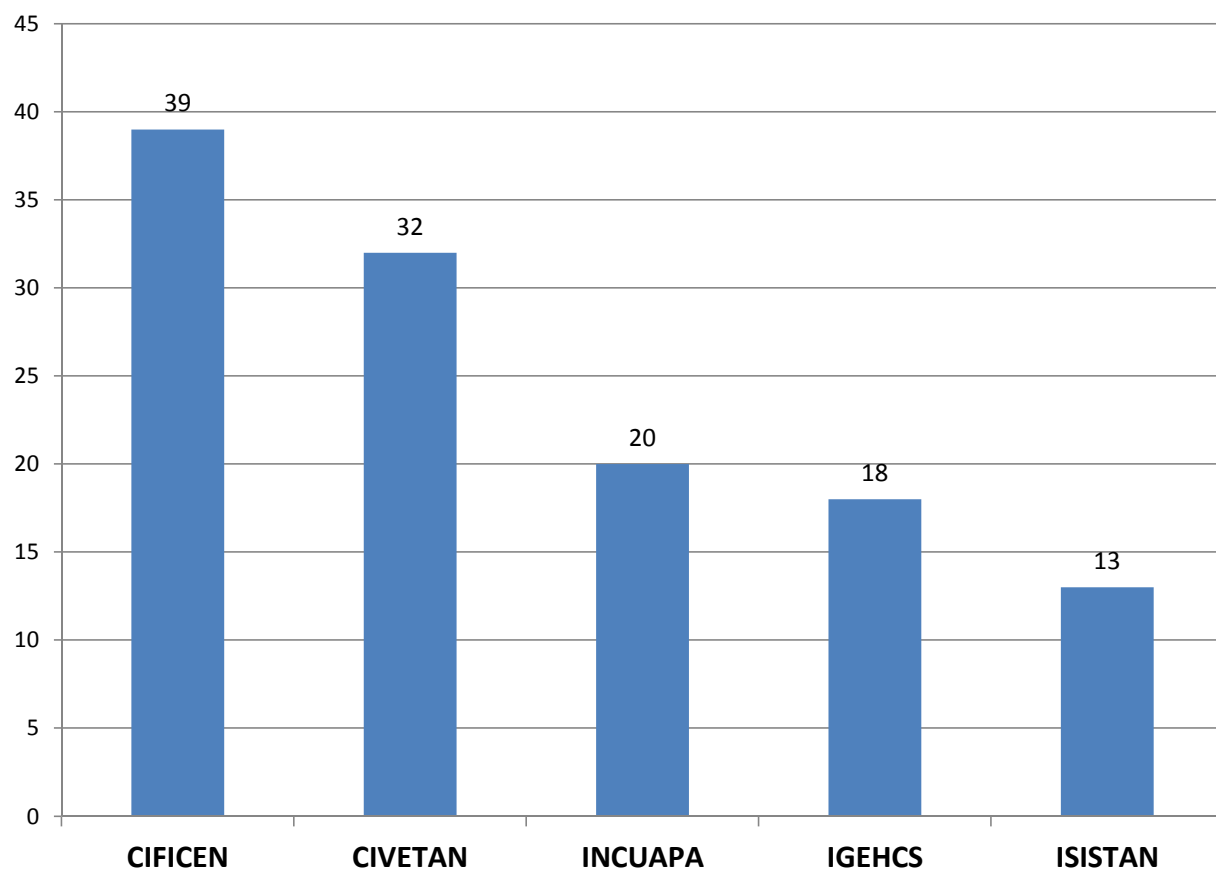

INVESTIGADORES POR UNIDAD EJECUTORA EN CCT-TANDIL

Realizado por la Of. de Información Estratégica en RRHH de CONICET

UE	Investigadores
CIFICEN	39
CIVETAN	32
INCUAPA	20
IGEHCS	18
ISISTAN	13
Total general	122

(*) Información actualizada a Diciembre de 2018

Fuente: Base de Datos del CONICET – Gerencia de Recursos Humanos.