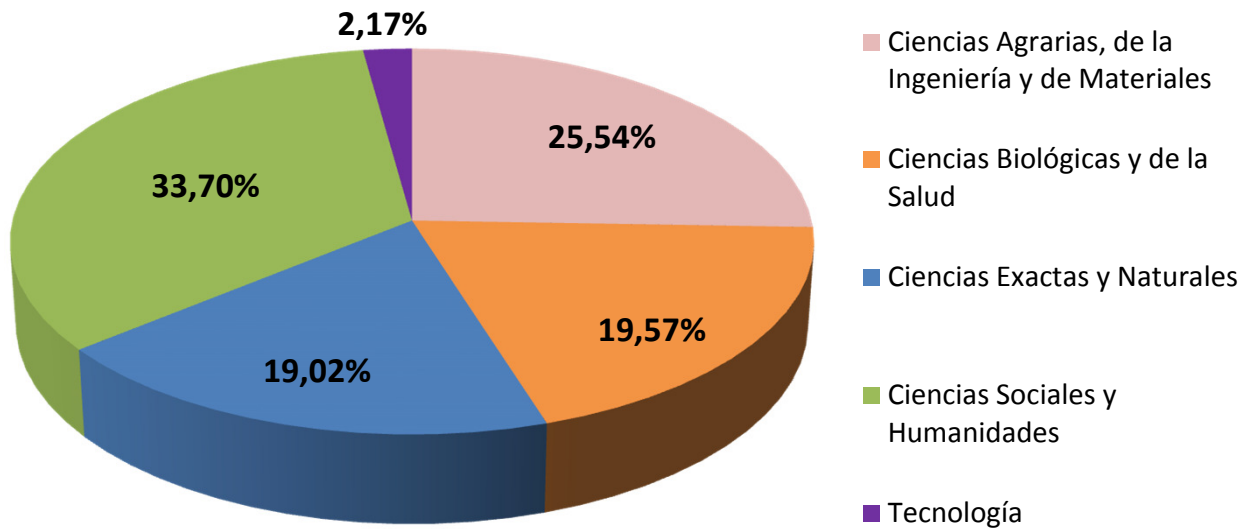

INVESTIGADORES POR GRAN AREA DEL CONOCIMIENTO EN CCT- TANDIL

Realizado por la Of. de Información Estratégica en RRHH de CONICET

Escalafón	Gran Area	Total
INVESTIGADORES	Ciencias Agrarias, de la Ingeniería y de Materiales	47
	Ciencias Biológicas y de la Salud	36
	Ciencias Exactas y Naturales	35
	Ciencias Sociales y Humanidades	62
	Tecnología	4
Total general		184

(*) Información actualizada a Diciembre de 2018

Fuente: Base de Datos del CONICET – Gerencia de Recursos Humanos.