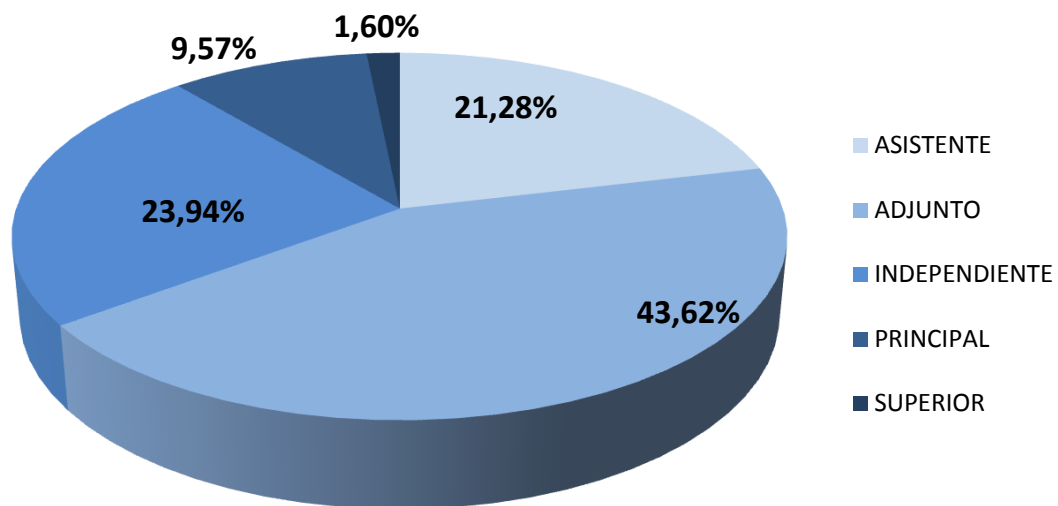

INVESTIGADORES POR CATEGORÍA EN CCT-TANDIL

Realizado por la Of. de Información Estratégica en RRHH de CONICET

Escalafón	Categoría	Total
INVESTIGADORES	ASISTENTE	40
	ADJUNTO	82
	INDEPENDIENTE	45
	PRINCIPAL	18
	SUPERIOR	3
Total		188