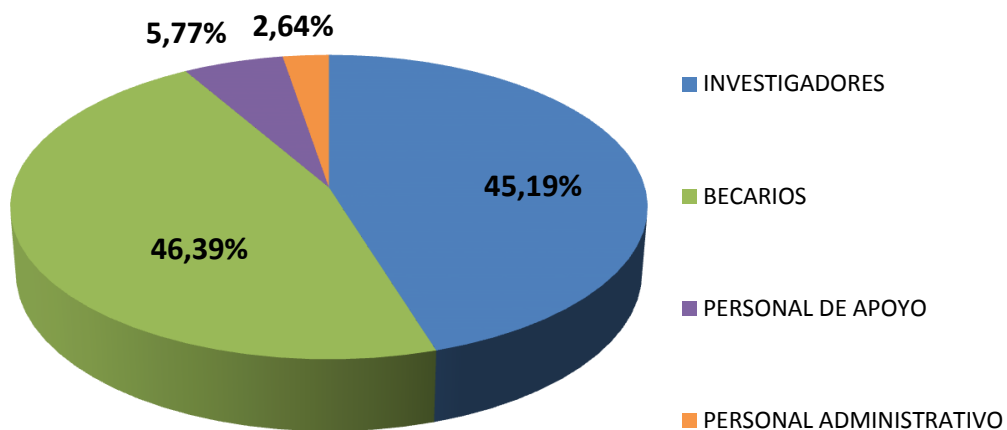

RECURSOS HUMANOS EN CCT - TANDIL

Realizado por la Of. de Información Estratégica en RRHH de CONICET

RRHH	Total
INVESTIGADORES	188
BECARIOS	193
PERSONAL DE APOYO	24
PERSONAL ADMINISTRATIVO	11
Total general	416