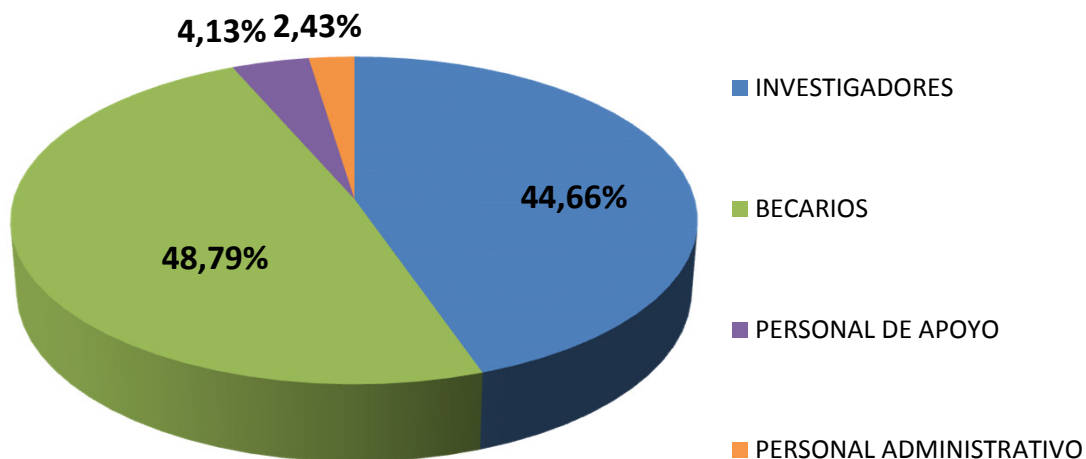

RECURSOS HUMANOS EN CCT - TANDIL

Realizado por la Of. de Información Estratégica en RRHH de CONICET

RRHH	Total
INVESTIGADORES	184
BECARIOS	201
PERSONAL DE APOYO	17
PERSONAL ADMINISTRATIVO	10
Total general	412