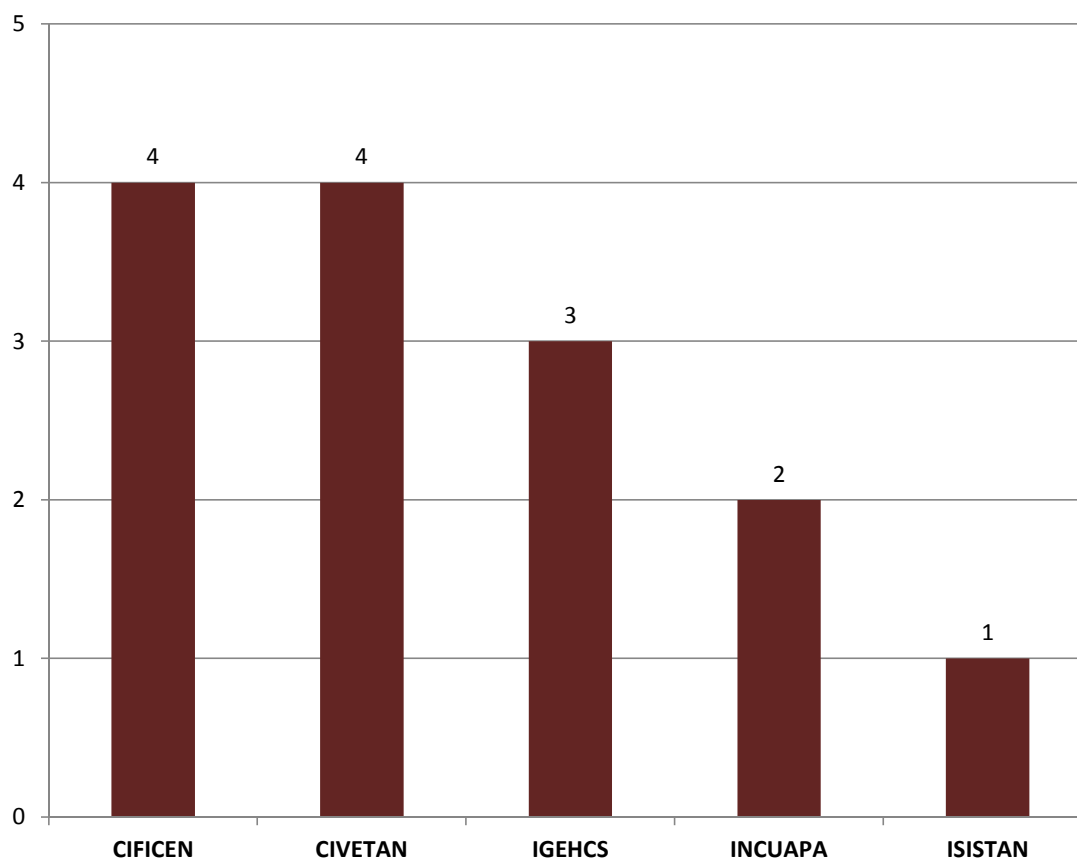

PERSONAL DE APOYO POR UNIDAD EJECUTORA EN CCT- TANDIL

Realizado por la Of. de Información Estratégica en RRHH de CONICET

LUGAR DE TRABAJO	CPA
CIFICEN	4
CIVETAN	4
IGEHCS	3
INCUAPA	2
ISISTAN	1
Total general	14