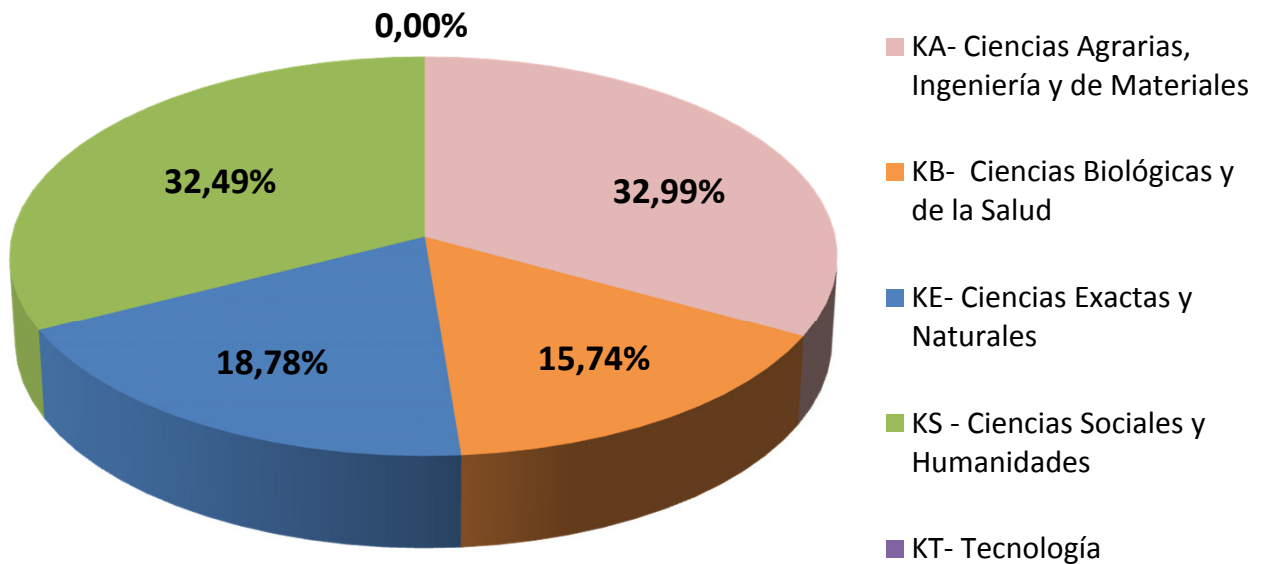

## **BECARIOS POR GRAN ÁREA DEL CONOCIMIENTO EN CCT- TANDIL**

Realizado por la Of. de Información Estratégica en RRHH de CONICET

GRAN AREA	Total
KA- Ciencias Agrarias, Ingeniería y de Materiales	65
KB- Ciencias Biológicas y de la Salud	31
KE- Ciencias Exactas y Naturales	37
KS - Ciencias Sociales y Humanidades	64
KT- Tecnología	0
<b>Total general</b>	<b>197</b>

(\*) Información actualizada a Diciembre de 2017

Fuente: Base de Datos del CONICET – Gerencia de Recursos Humanos.