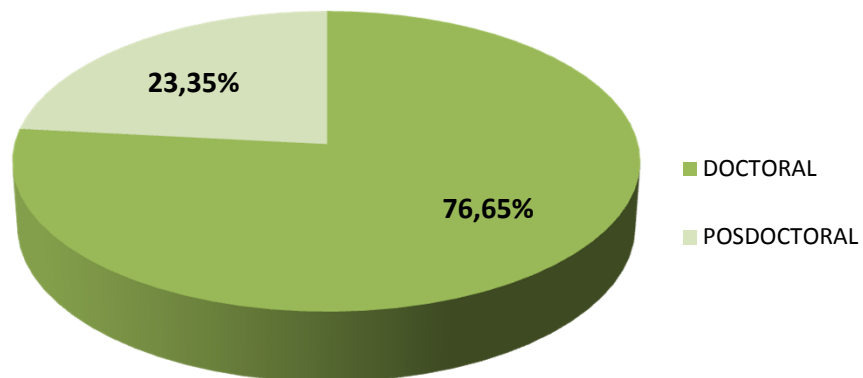

BECARIOS SEGÚN TIPO DE BECA EN CCT- TANDIL

Realizado por la Of. de Información Estratégica en RRHH de CONICET

BECAS	Total
DOCTORAL	151
POSDOCTORAL	46
Total general	197

(*) Información actualizada a Diciembre de 2017