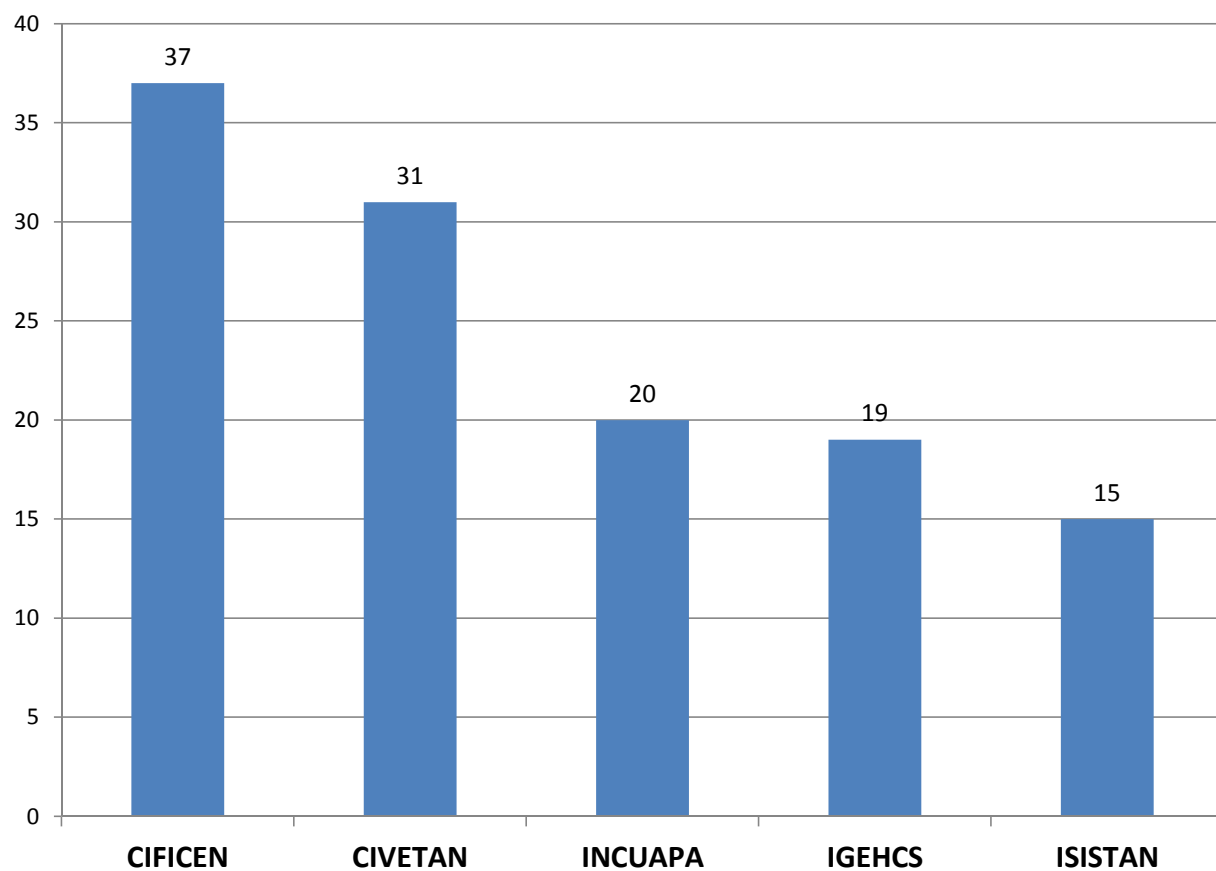

INVESTIGADORES POR UNIDAD EJECUTORA EN CCT-TANDIL

Realizado por la Of. de Información Estratégica en RRHH de CONICET

UE	Investigadores
CIFICEN	37
CIVETAN	31
INCUAPA	20
IGEHCS	19
ISISTAN	15
Total general	122

(*) Información actualizada a Diciembre de 2017

Fuente: Base de Datos del CONICET – Gerencia de Recursos Humanos.