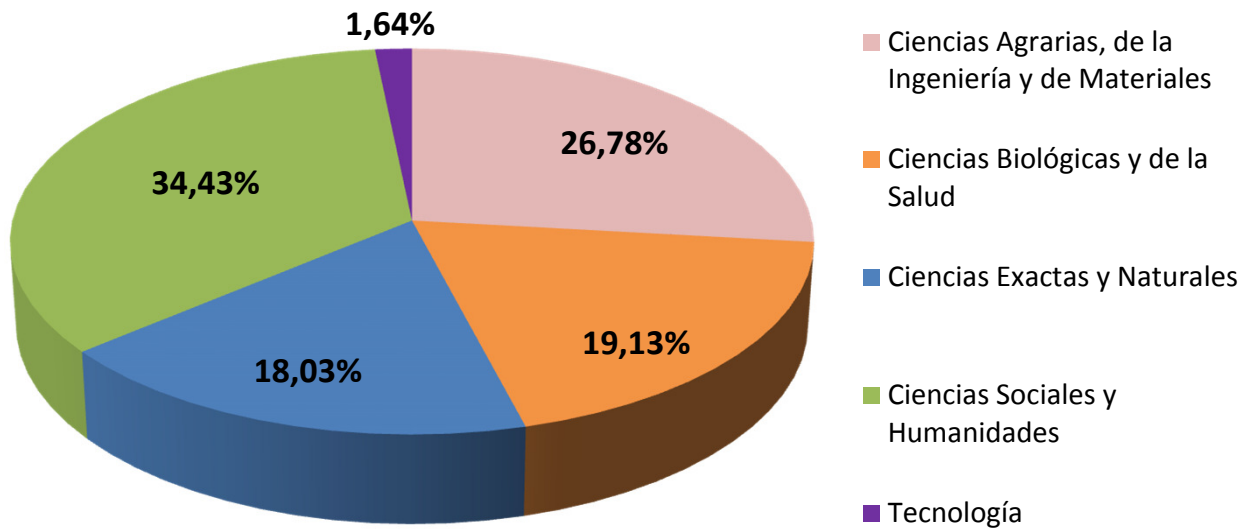

INVESTIGADORES POR GRAN AREA DEL CONOCIMIENTO EN CCT- TANDIL

Realizado por la Of. de Información Estratégica en RRHH de CONICET

Escalafón	Gran Area	Total
INVESTIGADORES	Ciencias Agrarias, de la Ingeniería y de Materiales	49
	Ciencias Biológicas y de la Salud	35
	Ciencias Exactas y Naturales	33
	Ciencias Sociales y Humanidades	63
	Tecnología	3
Total general		183

(*) Información actualizada a Diciembre de 2017

Fuente: Base de Datos del CONICET – Gerencia de Recursos Humanos.