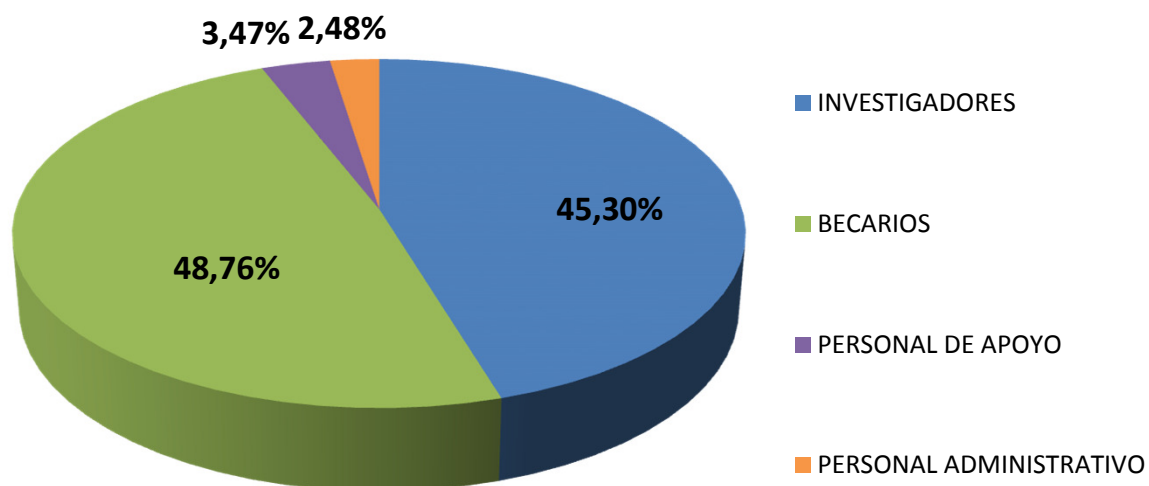

## RECURSOS HUMANOS EN CCT - TANDIL

Realizado por la Of. de Información Estratégica en RRHH de CONICET

RRHH	Total
INVESTIGADORES	183
BECARIOS	197
PERSONAL DE APOYO	14
PERSONAL ADMINISTRATIVO	10
<b>Total general</b>	<b>404</b>